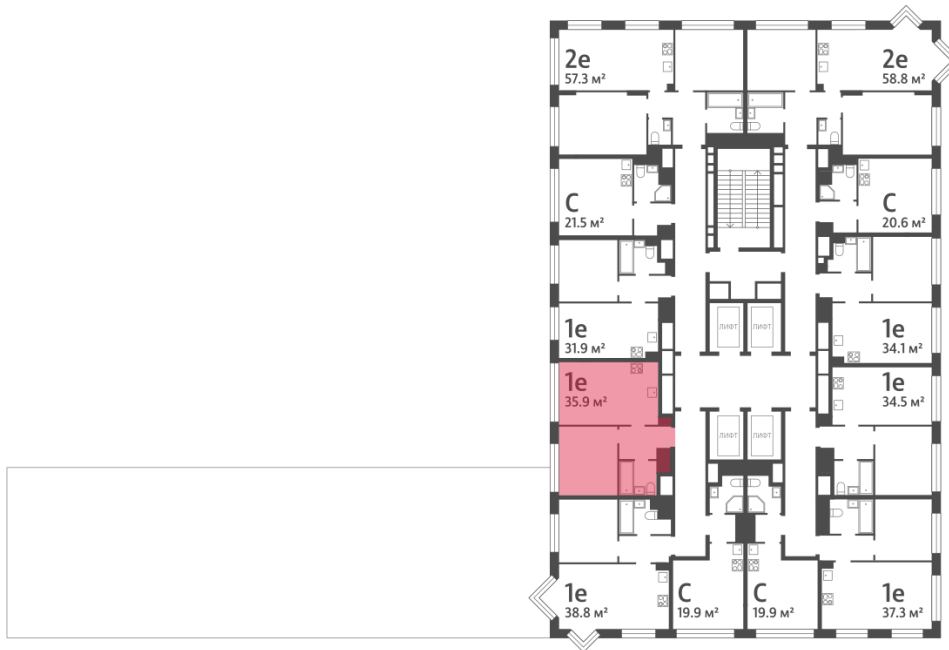

Спецпредложение:	14 661 954 руб	Подъезд:	5
Базовая цена:	16 948 749 руб	Этаж:	21
Количество комнат	1	Всего этажей	30
Общая площадь	35.9 м ²	Тип планировки:	1еА-24-21
		Отделка:	без отделки

Европланировка

1е	35.90
1еА-24-21	

Информация действительна на 15.12.2024

* Данное предложение не является публичной офертой

Жилой комплекс «WAVE», Wave, очередь 2

ДВОР

ст. D2 МОСКВОРЕЧЬЕ

РЕКА МОСКВА

УЛИЦА БОРИСОВСКИЕ ПРУДЫ