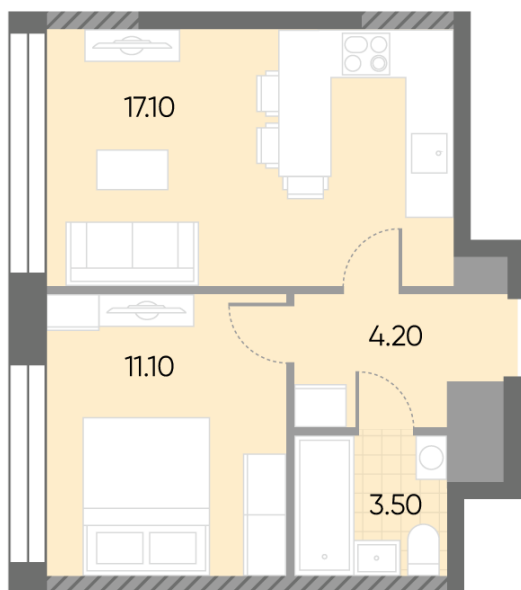

Спецпредложение:	14 661 954 руб	Подъезд:	5
Базовая цена:	16 948 749 руб	Этаж:	21
Количество комнат	1	Всего этажей	30
Общая площадь	35.9 м ²	Тип планировки:	1еА-24-21
		Отделка:	без отделки

Европланировка