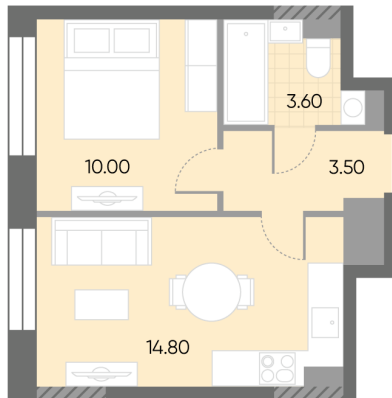

Жилой комплекс «WAVE»

Адрес Москворечье-Сабурово, ул. Борисовские Пруды, д. 1

Wave, очередь 2, этаж 20

1-комнатная евро квартира №458

Общая площадь 31.9 м²

Тип планировки 1еА-25-20

Срок сдачи IV кв. 2026

Класс жилья Бизнес

Без отделки

13 493 062 руб.
спецпредложение

15 597 026 руб.
базовая цена

[Ссылка на квартиру на сайте](#)

1е	31.90
1еА-25-20