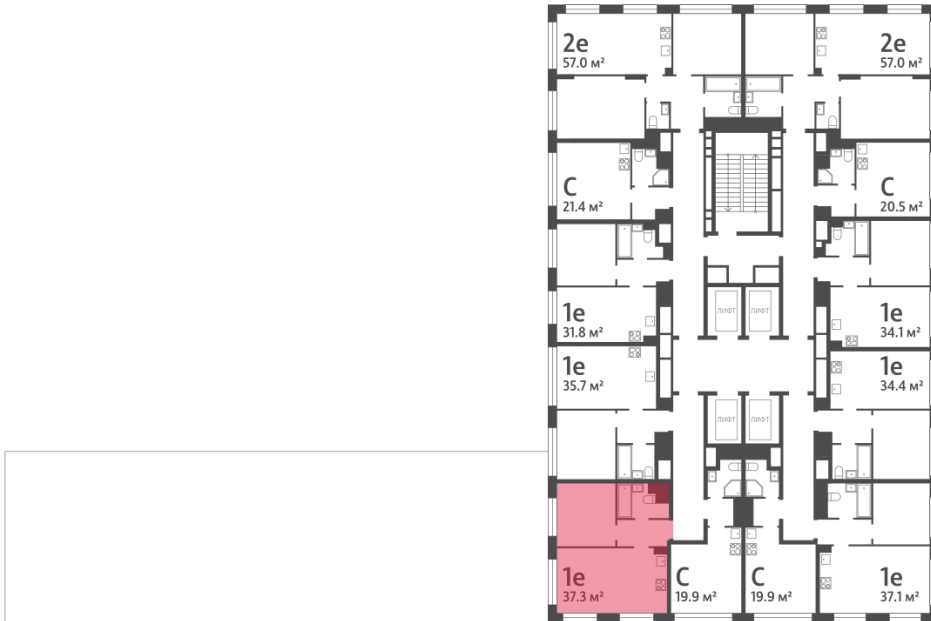

Спецпредложение:	16 078 260 руб	Подъезд:	5
Базовая цена:	18 586 528 руб	Этаж:	20
Количество комнат	1	Всего этажей	30
Общая площадь	37.4 м ²	Тип планировки:	1eA-23-20
		Отделка:	без отделки

Европланировка

1e	37.40
1eA-23-20	

Информация действительна на 27.12.2024

* Данное предложение не является публичной офертой

Жилой комплекс «WAVE», Wave, очередь 2

ДВОР

ст. D2 МОСКВОРЕЧЬЕ

РЕКА МОСКВА

УЛИЦА БОРИСОВСКИЕ ПРУДЫ