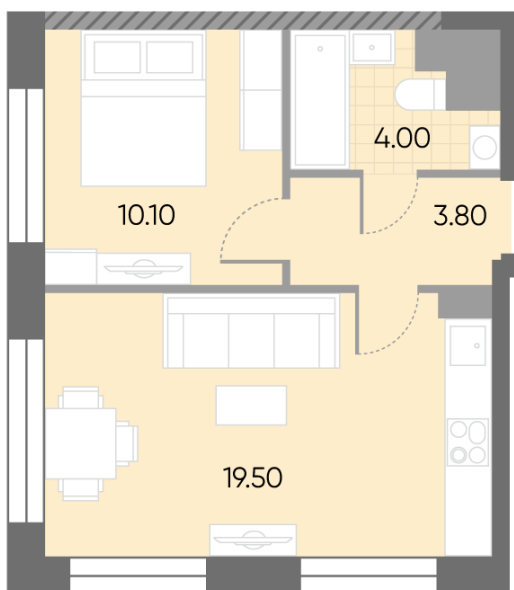

Спецпредложение:	16 078 260 руб	Подъезд:	5
Базовая цена:	18 586 528 руб	Этаж:	20
Количество комнат	1	Всего этажей	30
Общая площадь	37.4 м ²	Тип планировки:	1eA-23-20
		Отделка:	без отделки

Европланировка