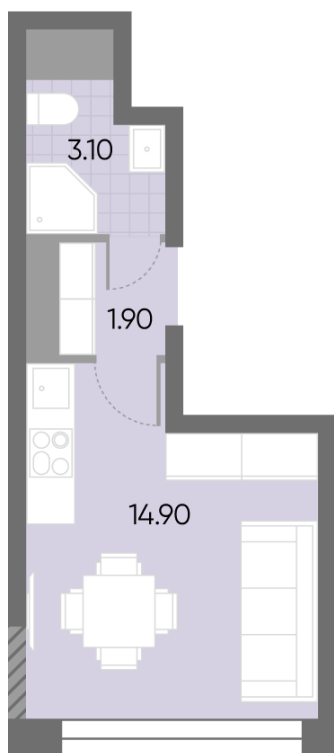

Жилой комплекс «WAVE», Wave, очередь 2

Срок сдачи: IV кв. 2026

Адрес: Москворечье-Сабурово район, ул. Борисовские Пруды, д. 1

Станция метро: Борисово, Москворечье, Орехово, Каширская

Студия №454

Спецпредложение:	9 700 553 руб	Подъезд:	5
Базовая цена:	11 211 381 руб	Этаж:	19
Количество комнат	1	Всего этажей	30
Общая площадь	19.9 м ²	Тип планировки:	StN-2-18-19
		Отделка:	без отделки

St	19.90
StN-2-18-19	

Жилой комплекс «WAVE», Wave, очередь 2

ДВОР

ст. D2 МОСКВОРЕЧЬЕ

РЕКА МОСКВА

УЛИЦА БОРИСОВСКИЕ ПРУДЫ

м БОРИСОВО

Информация действительна на 14.12.2024