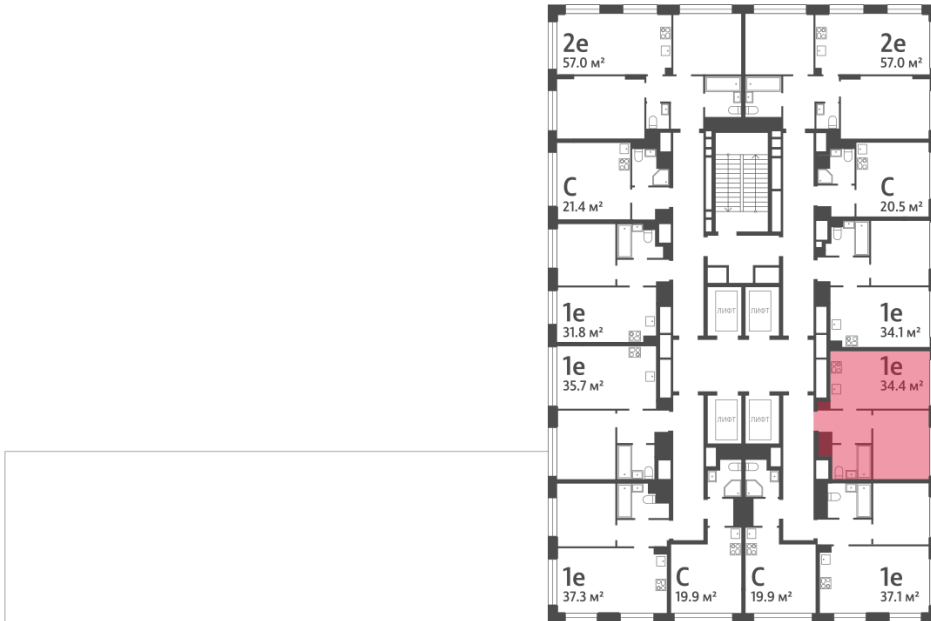

Спецпредложение:	15 537 792 руб	Подъезд:	5
Базовая цена:	17 961 512 руб	Этаж:	19
Количество комнат	1	Всего этажей	30
Общая площадь	34.4 м ²	Тип планировки:	1eA-27-18-19
		Отделка:	без отделки

Европланировка

1e	34.40
1eA-27-18-19	

Информация действительна на 15.12.2024

* Данное предложение не является публичной офертой

Жилой комплекс «WAVE», Wave, очередь 2

ДВОР

ст. D2 МОСКВОРЕЧЬЕ

РЕКА МОСКВА

УЛИЦА БОРИСОВСКИЕ ПРУДЫ