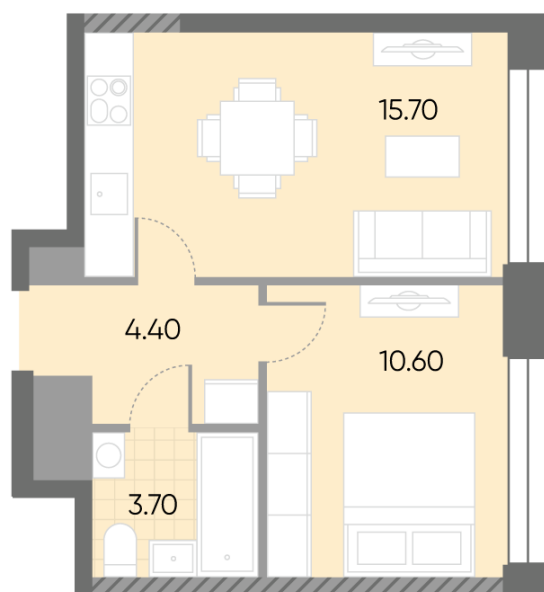

Спецпредложение:	15 537 792 руб	Подъезд:	5
Базовая цена:	17 961 512 руб	Этаж:	19
Количество комнат	1	Всего этажей	30
Общая площадь	34.4 м ²	Тип планировки:	1eA-27-18-19
		Отделка:	без отделки

Европланировка