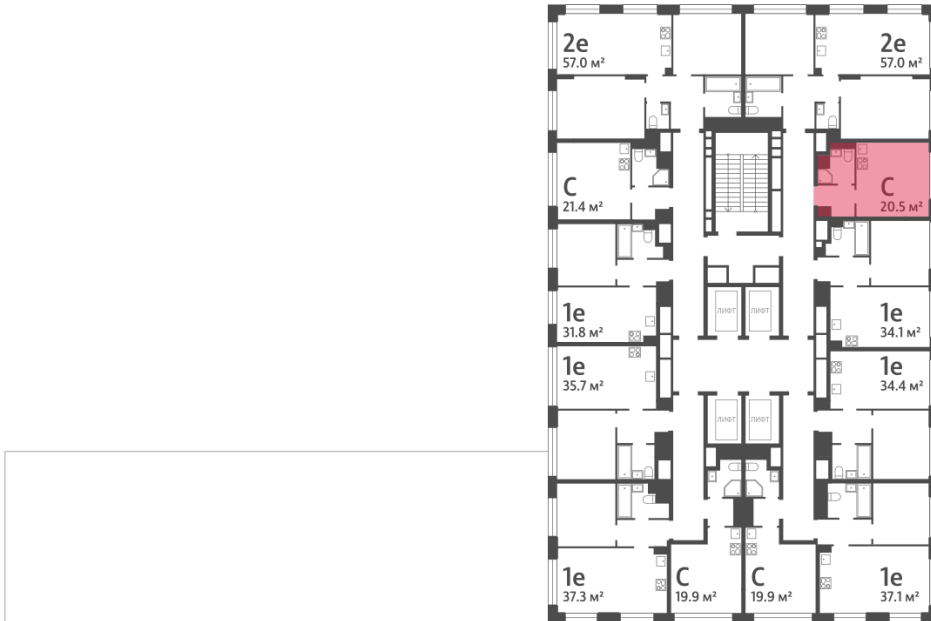

Жилой комплекс «WAVE», Wave, очередь 2

ДВОР

ст. D2 МОСКВОРЕЧЬЕ

РЕКА МОСКВА

УЛИЦА БОРИСОВСКИЕ ПРУДЫ

м БОРИСОВО