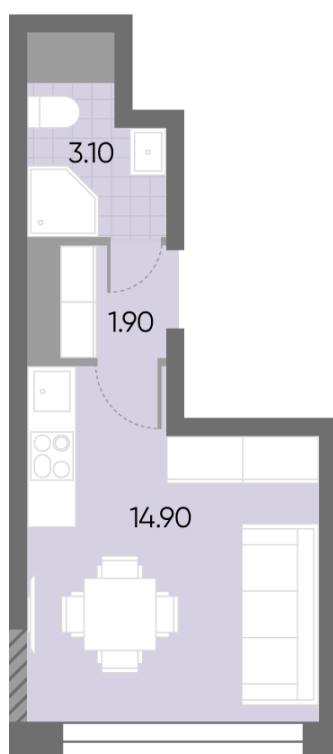

Жилой комплекс «WAVE», Wave, очередь 2

Срок сдачи: IV кв. 2026

Адрес: Москворечье-Сабурово район, ул. Борисовские Пруды, д. 1

Станция метро: Борисово, Москворечье, Орехово, Каширская

Студия №442

Спецпредложение:	9 676 394 руб	Подъезд:	5
Базовая цена:	11 183 441 руб	Этаж:	18
Количество комнат	1	Всего этажей	30
Общая площадь	19.9 м ²	Тип планировки:	StN-2-18-19
		Отделка:	без отделки

St	19.90
StN-2-18-19	

Жилой комплекс «WAVE», Wave, очередь 2

ДВОР

ст. D2 МОСКВОРЕЧЬЕ

РЕКА МОСКВА

УЛИЦА БОРИСОВСКИЕ ПРУДЫ

м БОРИСОВО

Информация действительна на 12.12.2024