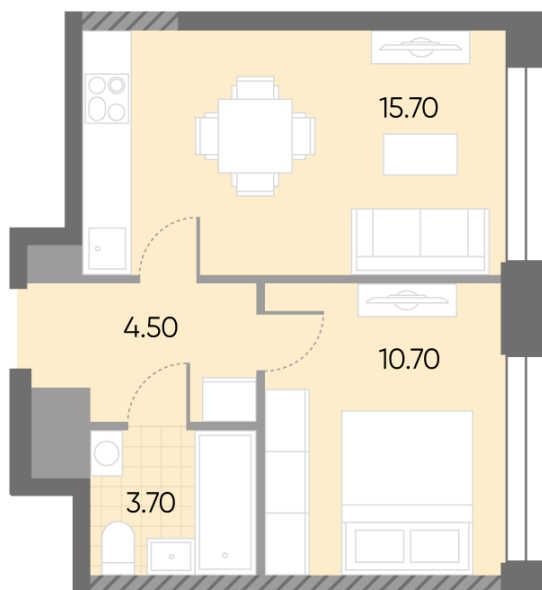

Спецпредложение: 15 546 679 руб

Базовая цена: 17 971 793 руб

Количество комнат 1

Общая площадь 34.6 м²

Подъезд: 5

Этаж: 17

Всего этажей 30

Тип планировки: 1eA-27-5-17

Отделка: без отделки

Европланировка

1e	34.60
1eA-27-5-17	

Жилой комплекс «WAVE», Wave, очередь 2

ДВОР

ст. D2 МОСКВОРЕЧЬЕ

РЕКА МОСКВА

УЛИЦА БОРИСОВСКИЕ ПРУДЫ