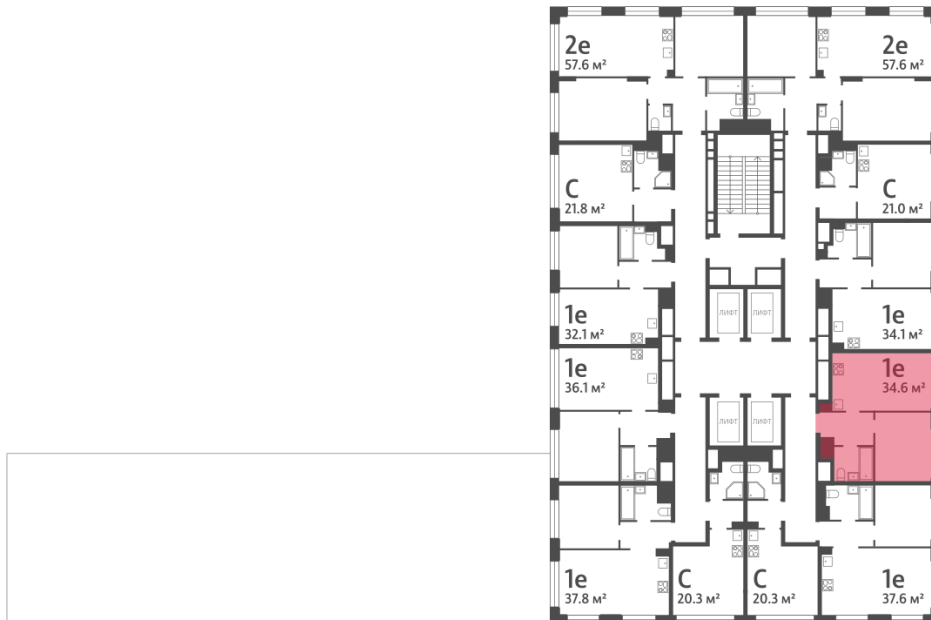

Спецпредложение: 15 546 679 руб

Базовая цена: 17 971 793 руб

Количество комнат 1

Общая площадь 34.6 м²

Подъезд: 5

Этаж: 17

Всего этажей 30

Тип планировки: 1eA-27-5-17

Отделка: без отделки

Европланировка

1e	34.60
1eA-27-5-17	

Жилой комплекс «WAVE», Wave, очередь 2

ДВОР

ст. D2 МОСКВОРЕЧЬЕ

РЕКА МОСКВА

УЛИЦА БОРИСОВСКИЕ ПРУДЫ