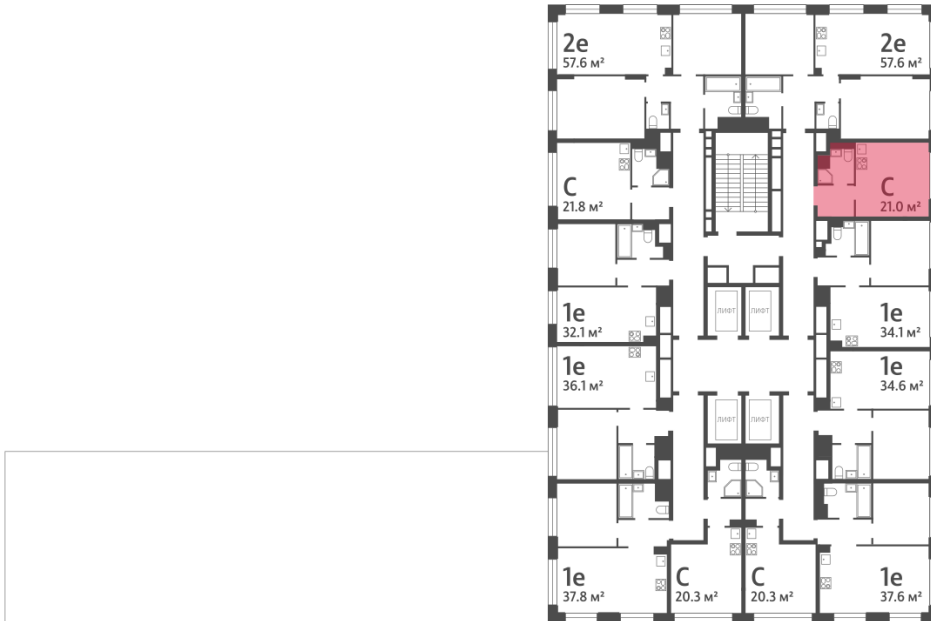

Жилой комплекс «WAVE», Wave, очередь 2

Срок сдачи: IV кв. 2026

Адрес: Москворечье-Сабурово район, ул. Борисовские Пруды, д. 1

Станция метро: Борисово, Москворечье, Орехово, Каширская

Студия №426

Спецпредложение:	10 303 671 руб	Подъезд:	5
Базовая цена:	11 908 827 руб	Этаж:	17
Количество комнат	1	Всего этажей	30
Общая площадь	21.0 м ²	Тип планировки:	StG-37-5-17
		Отделка:	без отделки

St 21.00
StG-37-5-17

Жилой комплекс «WAVE», Wave, очередь 2

ДВОР

ст. D2 МОСКВОРЕЧЬЕ

РЕКА МОСКВА

УЛИЦА БОРИСОВСКИЕ ПРУДЫ

м БОРИСОВО

Информация действительна на 14.12.2024