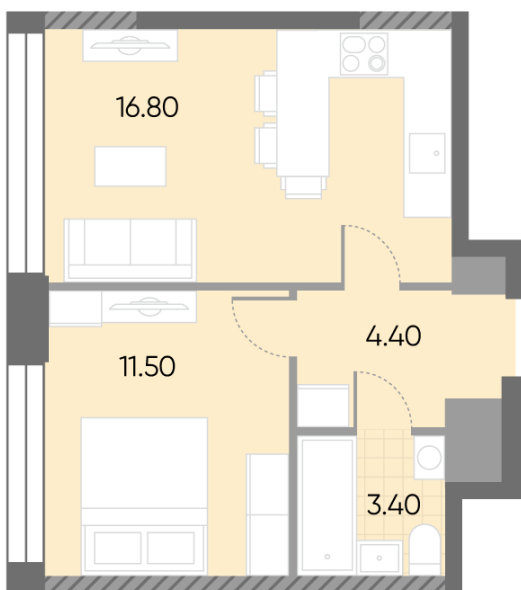

Жилой комплекс «WAVE», Wave, очередь 2

Срок сдачи: IV кв. 2026

Адрес: Москворечье-Сабурово район, ул. Борисовские Пруды, д. 1

Станция метро: Борисово, Москворечье, Орехово, Каширская

1-комнатная евро квартира №421

Спецпредложение:	14 299 859 руб	Подъезд:	5
Базовая цена:	16 529 973 руб	Этаж:	17
Количество комнат	1	Всего этажей	30
Общая площадь	36.1 м²	Тип планировки:	1eA-24-5-17
		Отделка:	без отделки

Европланировка

1e	36.10
1eA-24-5-17