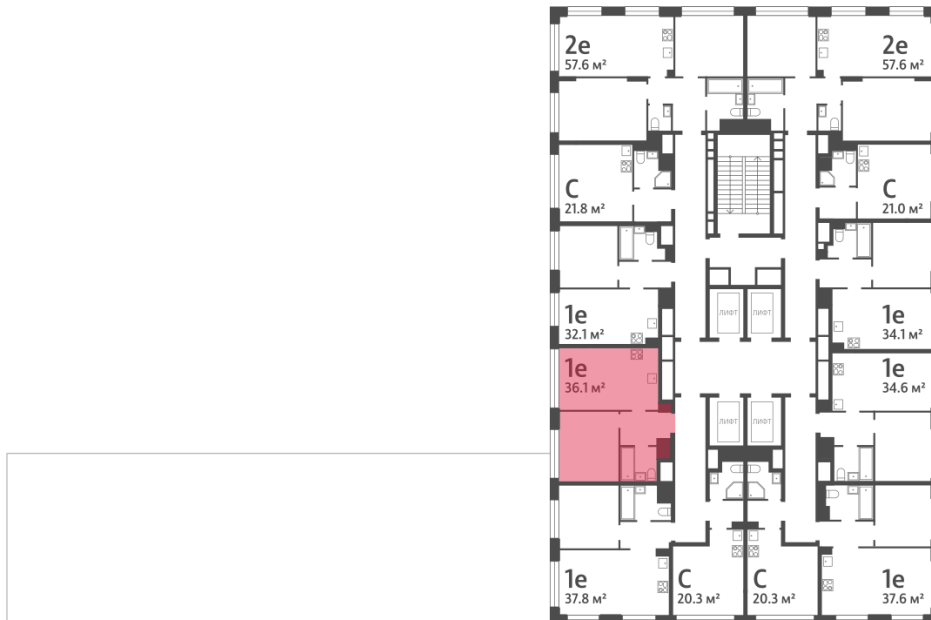

# Жилой комплекс «WAVE», Wave, очередь 2

ДВОР

ст. D2 МОСКВОРЕЧЬЕ

РЕКА МОСКВА

УЛИЦА БОРИСОВСКИЕ ПРУДЫ

м БОРИСОВО

Информация действительна на 13.12.2024

\* Данное предложение не является публичной офертой