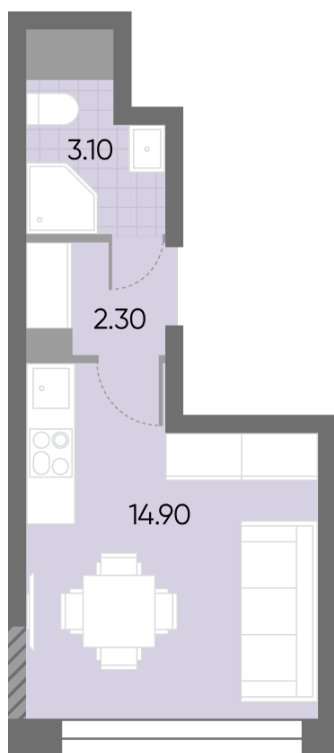

Жилой комплекс «WAVE», Wave, очередь 2

Срок сдачи: IV кв. 2026

Адрес: Москворечье-Сабурово район, ул. Борисовские Пруды, д. 1

Станция метро: Москворечье, Орехово, Каширская, Борисово

Студия №418

Спецпредложение:	9 458 805 руб	Подъезд:	5
Базовая цена:	10 931 813 руб	Этаж:	16
Количество комнат	1	Всего этажей	30
Общая площадь	20.3 м²	Тип планировки:	StN-2-5-17
		Отделка:	без отделки

St	20.30
StN-2-5-17