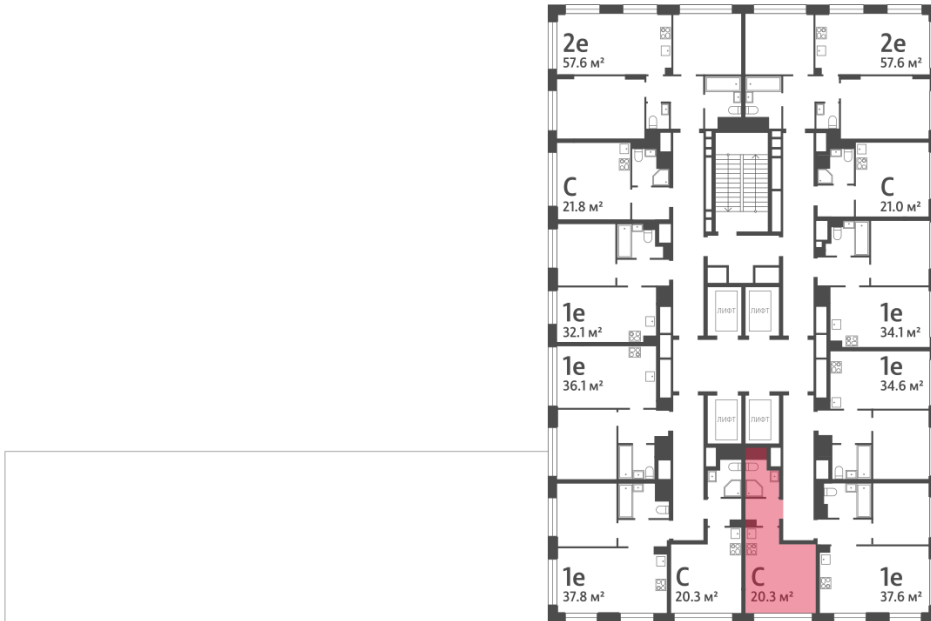

ЖК «WAVE», Wave, очередь 2

Срок сдачи: IV кв. 2026

Адрес: Москворечье-Сабурово район, ул. Борисовские Пруды, д. 1

Станция метро: Борисово, Москворечье, Орехово, Каширская

Студия №418

Спецпредложение:	10 238 365 руб	Подъезд:	5
Базовая цена:	12 507 682 руб	Этаж:	16
Количество комнат	1	Всего этажей	30
Общая площадь	20.3 м ²	Тип планировки:	StN-2-5-17
		Отделка:	без отделки

St	20.30
StN-2-5-17	

ЖК «WAVE», Wave, очередь 2

ДВОР

ст. D2 МОСКВОРЕЧЬЕ

РЕКА МОСКВА

УЛИЦА БОРИСОВСКИЕ ПРУДЫ

м БОРИСОВО

Информация действительна на 20.04.2025