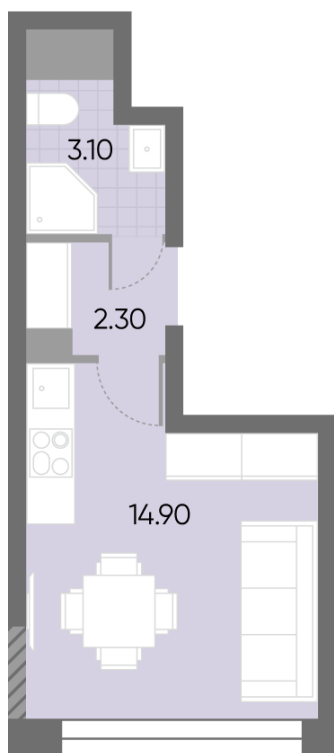

ЖК «WAVE», Wave, очередь 2

Срок сдачи: IV кв. 2026

Адрес: Москворечье-Сабурово район, ул. Борисовские Пруды, д. 1

Станция метро: Борисово, Москворечье, Орехово, Каширская

Студия №418

Спецпредложение:	10 238 365 руб	Подъезд:	5
Базовая цена:	12 507 682 руб	Этаж:	16
Количество комнат	1	Всего этажей	30
Общая площадь	20.3 м ²	Тип планировки:	StN-2-5-17
		Отделка:	без отделки

St	20.30
StN-2-5-17	

ЖК «WAVE», Wave, очередь 2

ДВОР

ст. D2 МОСКВОРЕЧЬЕ

РЕКА МОСКВА

УЛИЦА БОРИСОВСКИЕ ПРУДЫ

м БОРИСОВО

Информация действительна на 20.04.2025