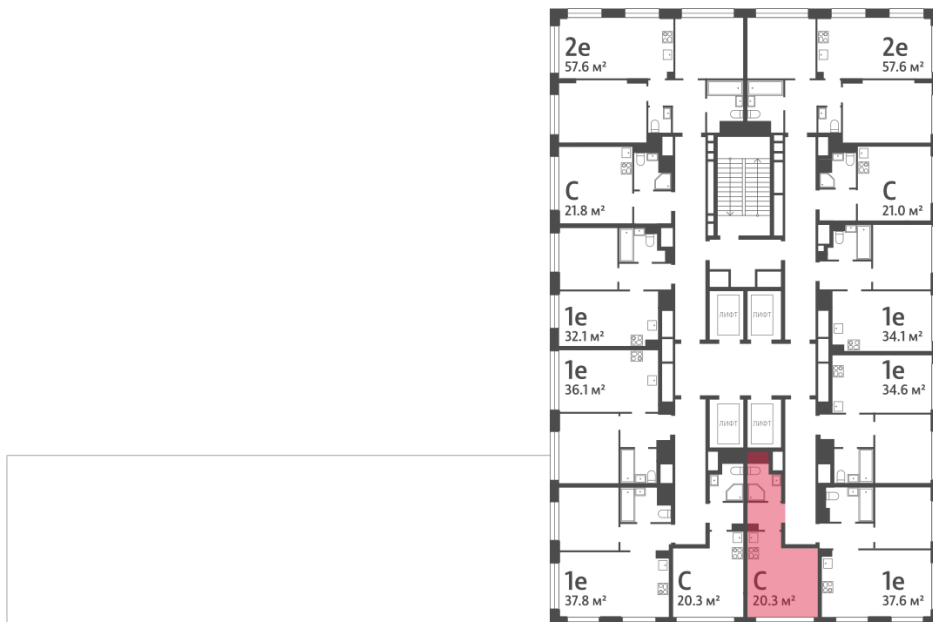

Жилой комплекс «WAVE», Wave, очередь 2

ДВОР

ст. D2 МОСКВОРЕЧЬЕ

РЕКА МОСКВА

УЛИЦА БОРИСОВСКИЕ ПРУДЫ

м БОРИСОВО