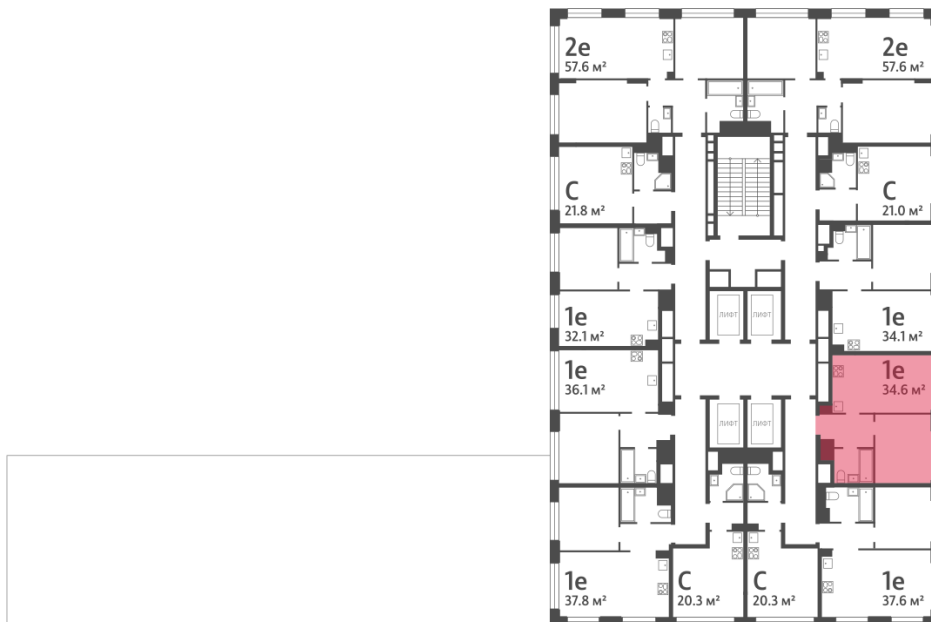

Спецпредложение:	15 506 059 руб	Подъезд:	5
Базовая цена:	17 924 841 руб	Этаж:	16
Количество комнат	1	Всего этажей	30
Общая площадь	34.6 м ²	Тип планировки:	1eA-27-5-17
		Отделка:	без отделки

Европланировка

1e	34.60
1eA-27-5-17	

Информация действительна на 14.12.2024

* Данное предложение не является публичной офертой

Жилой комплекс «WAVE», Wave, очередь 2

ДВОР

ст. D2 МОСКВОРЕЧЬЕ

РЕКА МОСКВА

УЛИЦА БОРИСОВСКИЕ ПРУДЫ