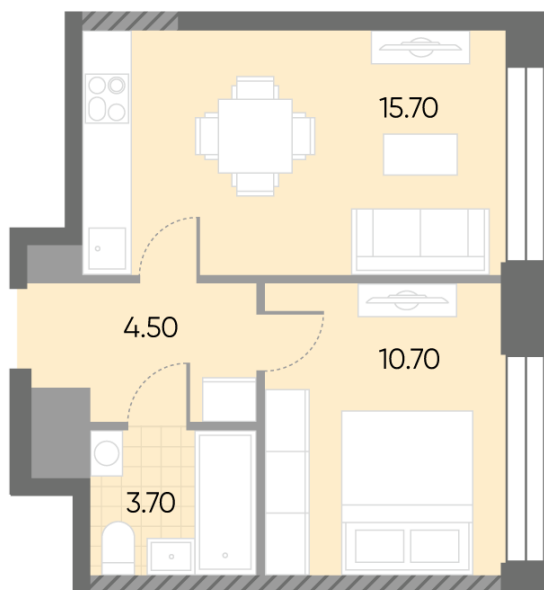

Спецпредложение:	15 506 059 руб	Подъезд:	5
Базовая цена:	17 924 841 руб	Этаж:	16
Количество комнат	1	Всего этажей	30
Общая площадь	34.6 м ²	Тип планировки:	1eA-27-5-17
		Отделка:	без отделки

Европланировка