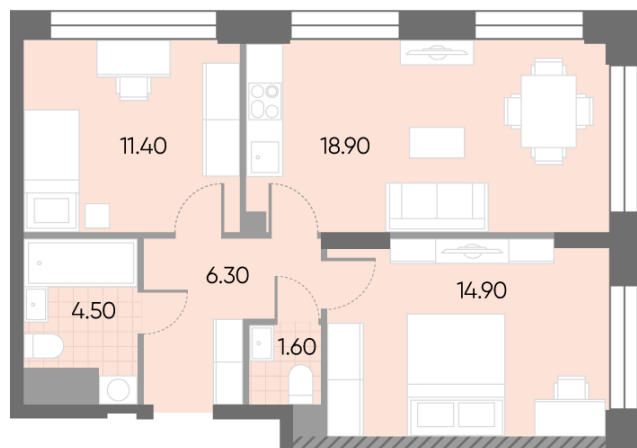

Спецпредложение:	22 411 468 руб	Подъезд:	5
Базовая цена:	25 910 265 руб	Этаж:	15
Количество комнат	2	Всего этажей	30
Общая площадь	57.6 м ²	Тип планировки:	2eN-2-5-17
		Отделка:	без отделки

Европланировка