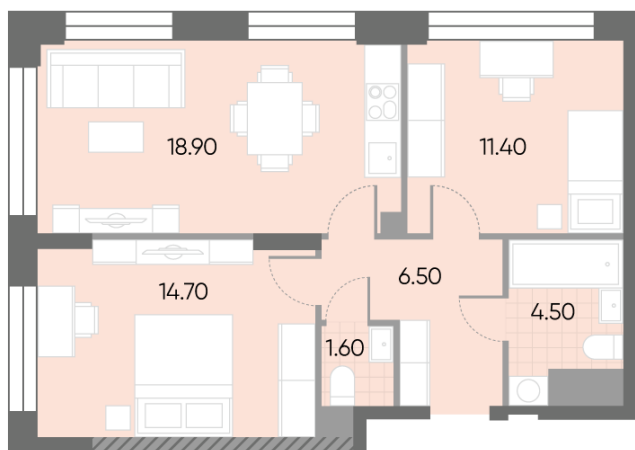

Жилой комплекс «WAVE», Wave, очередь 2

Срок сдачи: IV кв. 2026

Адрес: Москворечье-Сабурово район, ул. Борисовские Пруды, д. 1

Станция метро: Москворечье, Орехово, Каширская, Борисово

2-комнатная евро квартира №400

Спецпредложение:	21 732 249 руб	Подъезд:	5
Базовая цена:	25 124 832 руб	Этаж:	15
Количество комнат	2	Всего этажей	30
Общая площадь	57.6 м²	Тип планировки:	2eN-1-5-17
		Отделка:	без отделки

Европланировка

2e	57.60
2eN-1-5-17