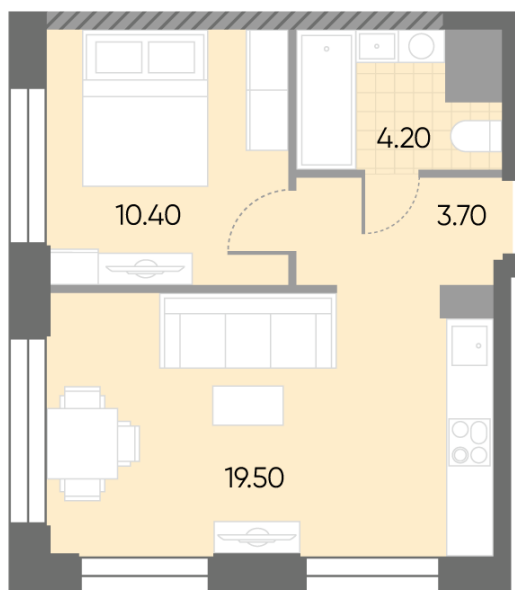

Жилой комплекс «WAVE», Wave, очередь 2

Срок сдачи: IV кв. 2026

Адрес: Москворечье-Сабурово район, ул. Борисовские Пруды, д. 1

Станция метро: Борисово, Москворечье, Орехово, Каширская

1-комнатная евро квартира №396

Спецпредложение:	16 049 766 руб	Подъезд:	5
Базовая цена:	18 553 600 руб	Этаж:	15
Количество комнат	1	Всего этажей	30
Общая площадь	37.8 м²	Тип планировки:	1eA-23-5-17
		Отделка:	без отделки

Европланировка

1e	37.80
1eA-23-5-17	

Информация действительна на 14.12.2024

* Данное предложение не является публичной офертой