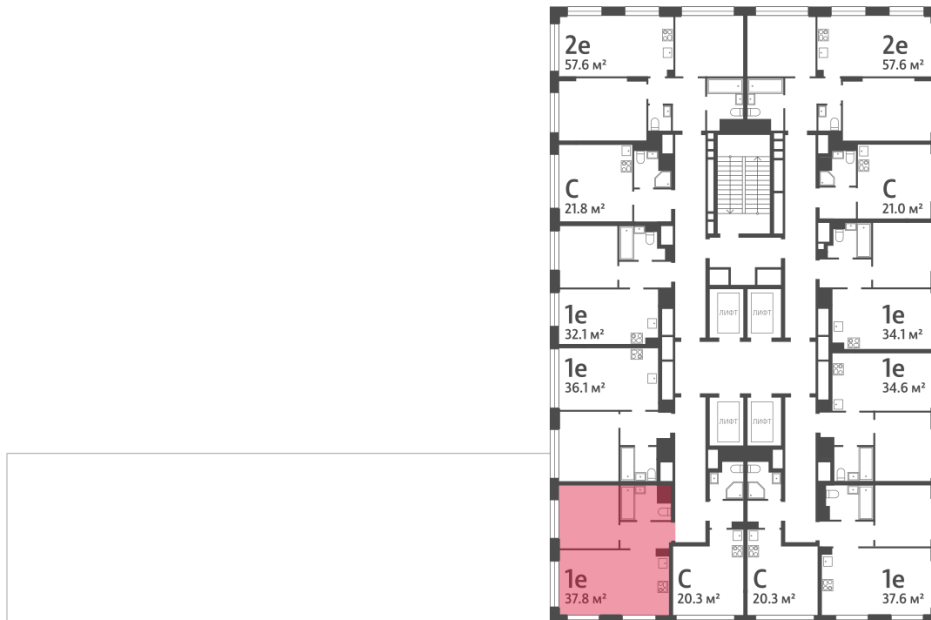

# Жилой комплекс «WAVE», Wave, очередь 2

ДВОР

ст. D2 МОСКВОРЕЧЬЕ

РЕКА МОСКВА

УЛИЦА БОРИСОВСКИЕ ПРУДЫ

м БОРИСОВО

Информация действительна на 14.12.2024

\* Данное предложение не является публичной офертой