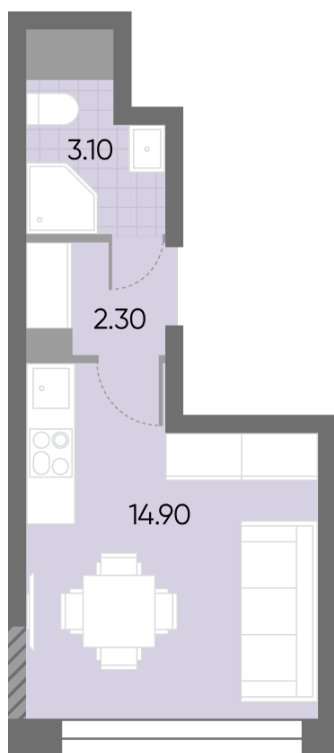

Жилой комплекс «WAVE», Wave, очередь 2

Срок сдачи: IV кв. 2026

Адрес: Москворечье-Сабурово район, ул. Борисовские Пруды, д. 1

Станция метро: Борисово, Москворечье, Орехово, Каширская

Студия №394

Спецпредложение:	9 427 299 руб	Подъезд:	5
Базовая цена:	10 895 375 руб	Этаж:	14
Количество комнат	1	Всего этажей	30
Общая площадь	20.3 м²	Тип планировки:	StN-2-5-17
		Отделка:	без отделки

St	20.30
StN-2-5-17