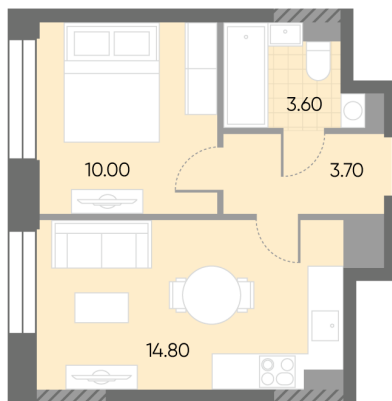

Жилой комплекс «WAVE»

Адрес Москворечье-Сабурово, ул. Борисовские Пруды, д. 1

Wave, очередь 2, этаж 14

1-комнатная евро квартира №386

Общая площадь 32.1 м²

Тип планировки 1eA-25-5-17

Срок сдачи IV кв. 2026

Класс жилья Бизнес

Без отделки

13 397 031 руб.
спецпредложение

15 485 970 руб.
базовая цена

[Ссылка на квартиру на сайте](#)

1e	32.10
1eA-25-5-17