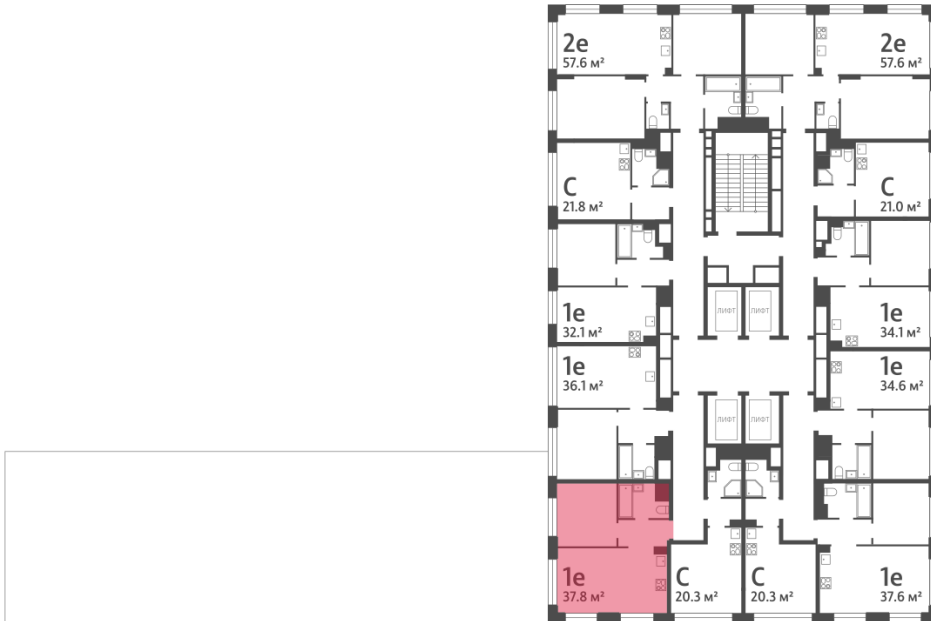

# Жилой комплекс «WAVE», Wave, очередь 2

ДВОР

ст. D2 МОСКВОРЕЧЬЕ

РЕКА МОСКВА

УЛИЦА БОРИСОВСКИЕ ПРУДЫ

м БОРИСОВО

Информация действительна на 14.12.2024

\* Данное предложение не является публичной офертой