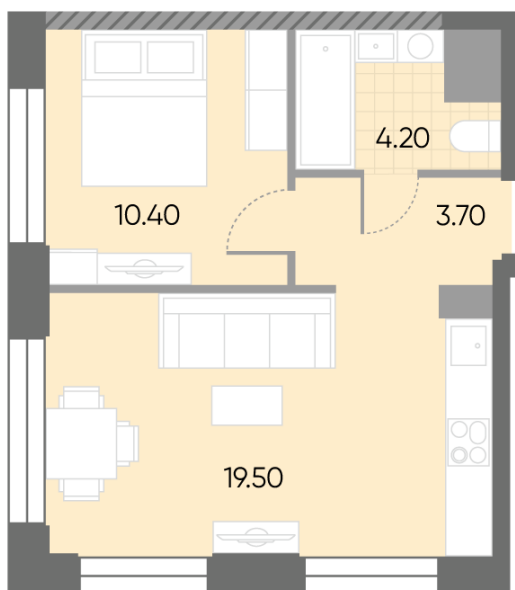

Жилой комплекс «WAVE», Wave, очередь 2

Срок сдачи: IV кв. 2026

Адрес: Москворечье-Сабурово район, ул. Борисовские Пруды, д. 1

Станция метро: Борисово, Москворечье, Орехово, Каширская

1-комнатная евро квартира №384

Спецпредложение:	16 036 423 руб	Подъезд:	5
Базовая цена:	18 538 140 руб	Этаж:	14
Количество комнат	1	Всего этажей	30
Общая площадь	37.8 м²	Тип планировки:	1eA-23-5-17
		Отделка:	без отделки

Европланировка

1e	37.80
1eA-23-5-17	

Информация действительна на 14.12.2024

* Данное предложение не является публичной офертой