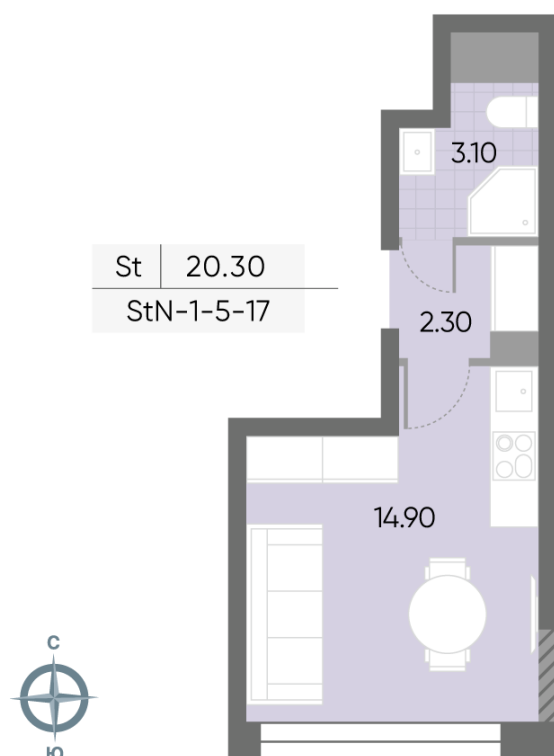

## Жилой комплекс «WAVE», Wave, очередь 2

Срок сдачи: IV кв. 2026

Адрес: Москворечье-Сабурово район, ул. Борисовские Пруды, д. 1

Станция метро: Москворечье, Орехово, Каширская, Борисово

### Студия №383

<b>Спецпредложение:</b>	<b>9 427 299 руб</b>	Подъезд:	5
Базовая цена:	10 895 375 руб	Этаж:	14
Количество комнат	1	Всего этажей	30
Общая площадь	20.3 м <sup>2</sup>	Тип планировки:	StN-1-5-17
		Отделка:	без отделки