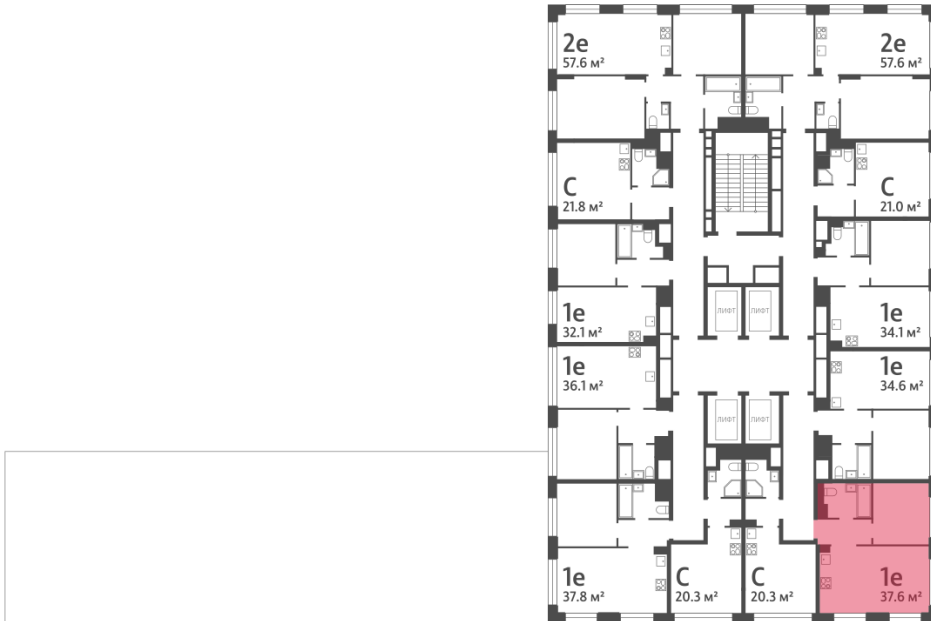

# Жилой комплекс «WAVE», Wave, очередь 2

ДВОР

ст. D2 МОСКВОРЕЧЬЕ

РЕКА МОСКВА

УЛИЦА БОРИСОВСКИЕ ПРУДЫ

м БОРИСОВО

Информация действительна на 14.12.2024

\* Данное предложение не является публичной офертой