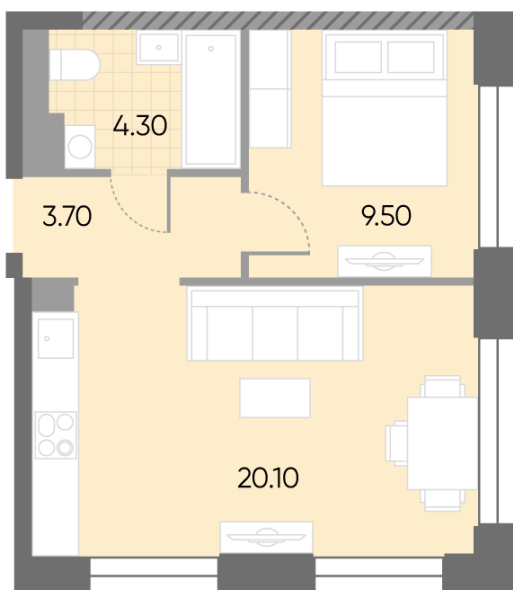

Жилой комплекс «WAVE», Wave, очередь 2

Срок сдачи: IV кв. 2026

Адрес: Москворечье-Сабурово район, ул. Борисовские Пруды, д. 1

Станция метро: Борисово, Москворечье, Орехово, Каширская

1-комнатная евро квартира №381

Спецпредложение:	17 361 724 руб	Подъезд:	5
Базовая цена:	20 070 729 руб	Этаж:	13
Количество комнат	1	Всего этажей	30
Общая площадь	37.6 м²	Тип планировки:	1eA-28-5-17
		Отделка:	без отделки

Европланировка

1e	37.60
1eA-28-5-17	

Информация действительна на 14.12.2024

* Данное предложение не является публичной офертой