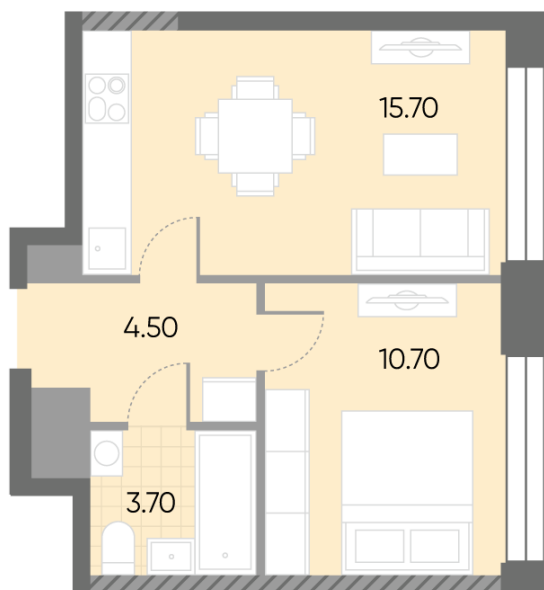

Спецпредложение:	15 438 485 руб	Подъезд:	5
Базовая цена:	17 846 680 руб	Этаж:	13
Количество комнат	1	Всего этажей	30
Общая площадь	34.6 м ²	Тип планировки:	1eA-27-5-17
		Отделка:	без отделки

Европланировка