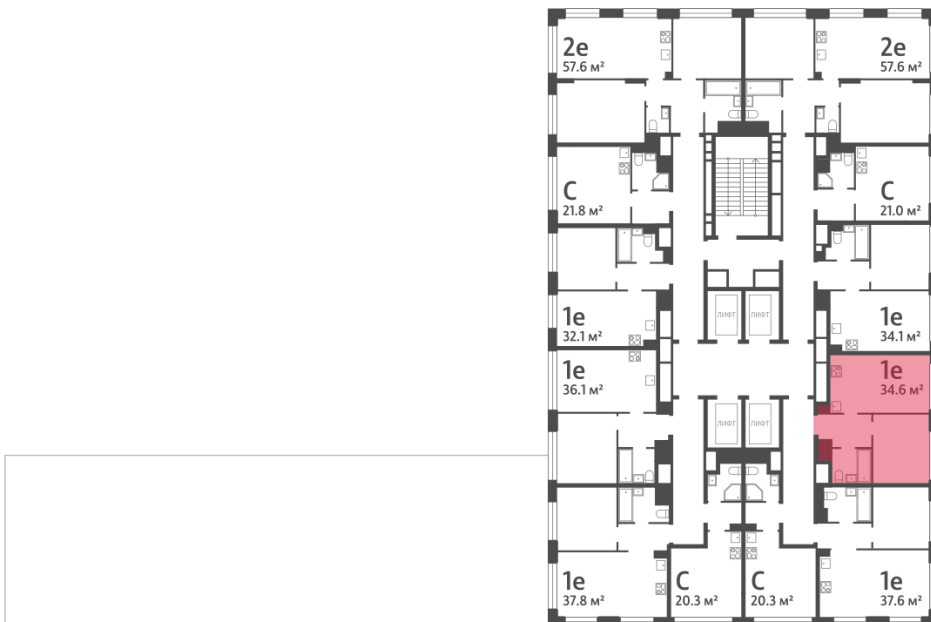

Спецпредложение:	15 438 485 руб	Подъезд:	5
Базовая цена:	17 846 680 руб	Этаж:	13
Количество комнат	1	Всего этажей	30
Общая площадь	34.6 м ²	Тип планировки:	1eA-27-5-17
		Отделка:	без отделки

Европланировка

1e	34.60
1eA-27-5-17	

Информация действительна на 12.12.2024

* Данное предложение не является публичной офертой

Жилой комплекс «WAVE», Wave, очередь 2

ДВОР

ст. D2 МОСКВОРЕЧЬЕ

РЕКА МОСКВА

УЛИЦА БОРИСОВСКИЕ ПРУДЫ