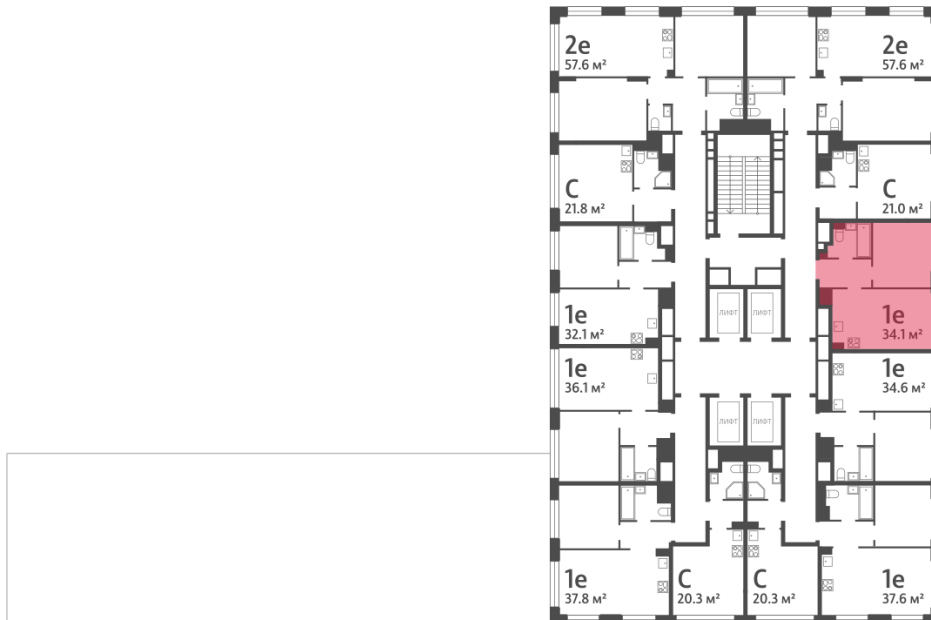

1е	34.10
1еА-26-5-17	

Информация действительна на 16.12.2024

* Данное предложение не является публичной офертой

Жилой комплекс «WAVE», Wave, очередь 2

ДВОР

ст. D2 МОСКВОРЕЧЬЕ

РЕКА МОСКВА

УЛИЦА БОРИСОВСКИЕ ПРУДЫ