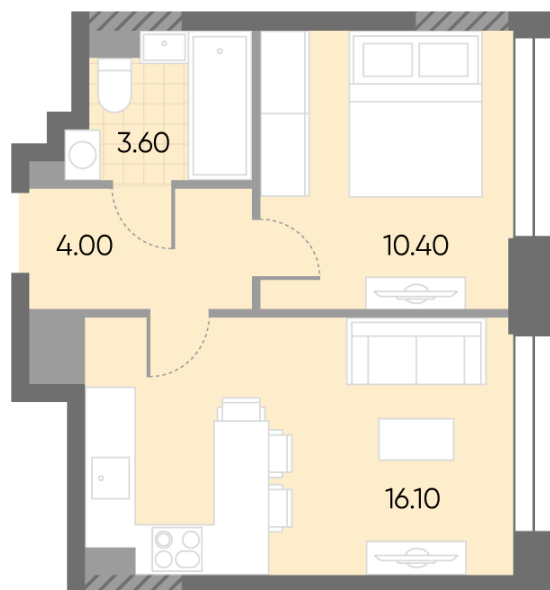

Спецпредложение:	15 215 965 руб	Подъезд:	5
Базовая цена:	17 589 359 руб	Этаж:	13
Количество комнат	1	Всего этажей	30
Общая площадь	34.1 м ²	Тип планировки:	1еА-26-5-17
		Отделка:	без отделки

Европланировка