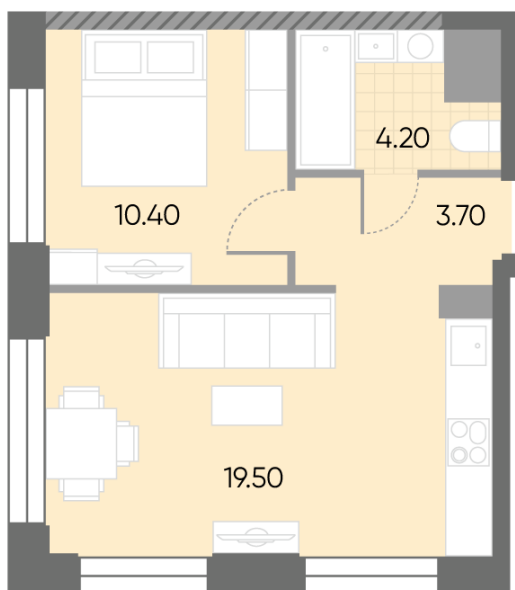

Спецпредложение:	16 023 117 руб	Подъезд:	5
Базовая цена:	18 522 756 руб	Этаж:	13
Количество комнат	1	Всего этажей	30
Общая площадь	37.8 м ²	Тип планировки:	1eA-23-5-17
		Отделка:	без отделки

Европланировка