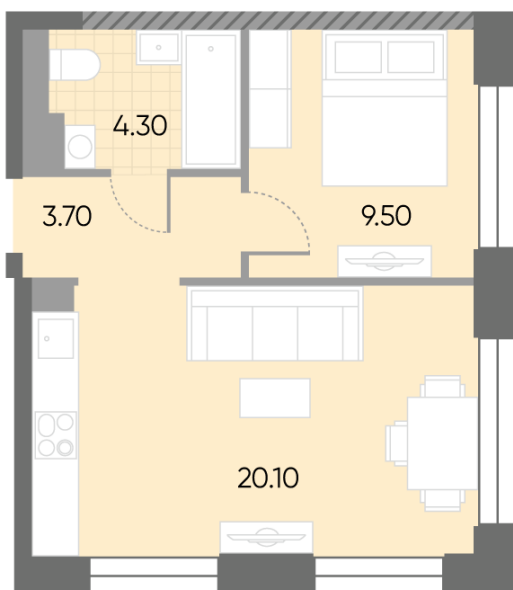

Жилой комплекс «WAVE», Wave, очередь 2

Срок сдачи: IV кв. 2026

Адрес: Москворечье-Сабурово район, ул. Борисовские Пруды, д. 1

Станция метро: Борисово, Москворечье, Орехово, Каширская

1-комнатная евро квартира №357

Спецпредложение:	17 331 720 руб	Подъезд:	5
Базовая цена:	20 036 024 руб	Этаж:	11
Количество комнат	1	Всего этажей	30
Общая площадь	37.6 м²	Тип планировки:	1eA-28-5-17
		Отделка:	без отделки

Европланировка

1e	37.60
1eA-28-5-17