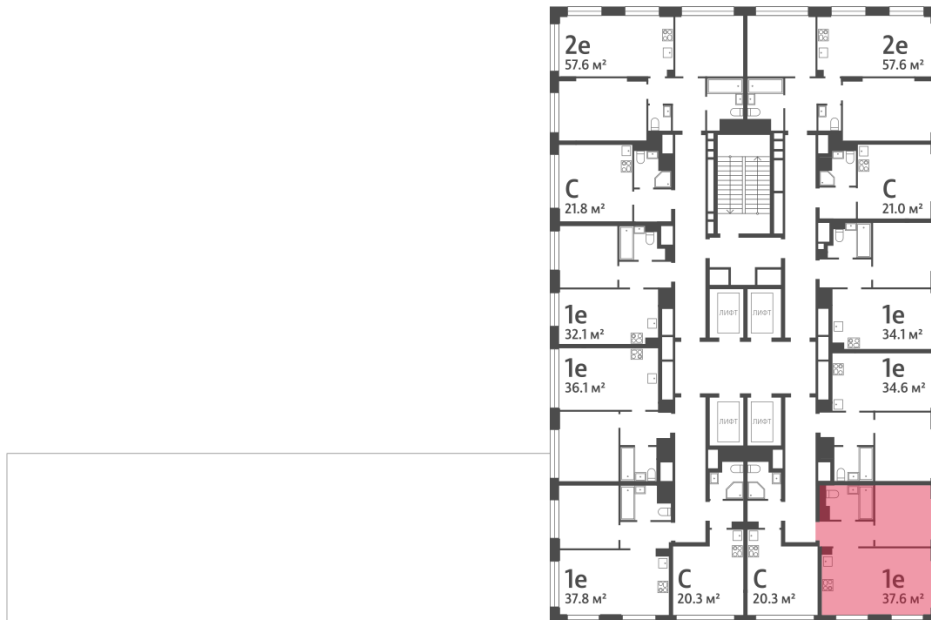

Жилой комплекс «WAVE», Wave, очередь 2

ДВОР

ст. D2 МОСКВОРЕЧЬЕ

РЕКА МОСКВА

УЛИЦА БОРИСОВСКИЕ ПРУДЫ

м БОРИСОВО