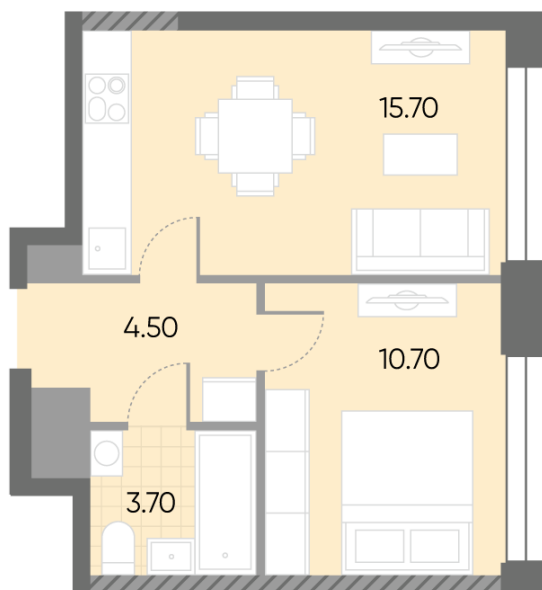

Жилой комплекс «WAVE», Wave, очередь 2

Срок сдачи: IV кв. 2026

Адрес: Москворечье-Сабурово район, ул. Борисовские Пруды, д. 1

Станция метро: Борисово, Москворечье, Орехово, Каширская

1-комнатная евро квартира №356

Спецпредложение:	15 411 393 руб	Подъезд:	5
Базовая цена:	17 815 367 руб	Этаж:	11
Количество комнат	1	Всего этажей	30
Общая площадь	34.6 м²	Тип планировки:	1eA-27-5-17
		Отделка:	без отделки

Европланировка

1e	34.60
1eA-27-5-17	

Информация действительна на 12.12.2024

* Данное предложение не является публичной офертой