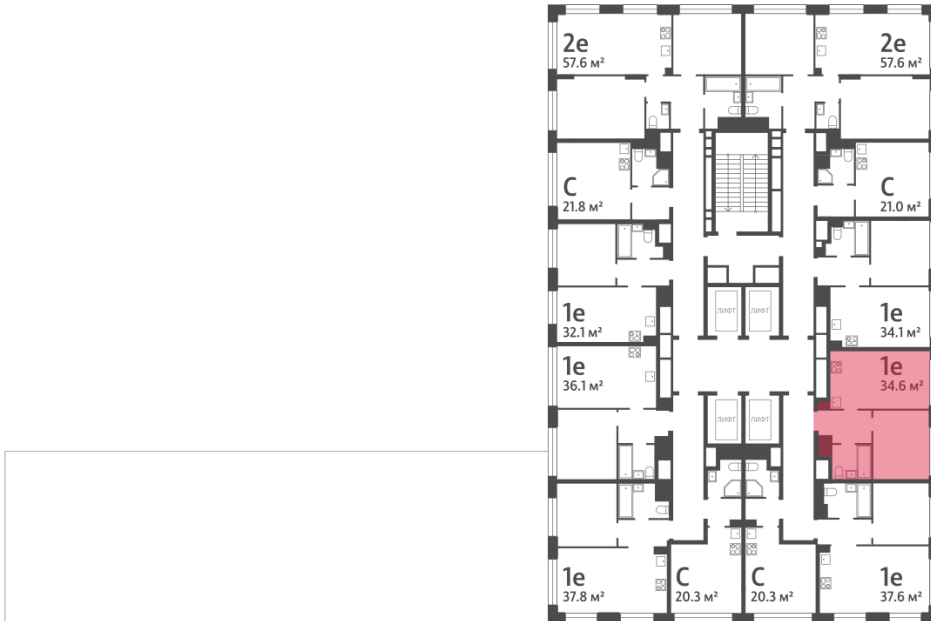

Жилой комплекс «WAVE», Wave, очередь 2

ДВОР

ст. D2 МОСКВОРЕЧЬЕ

РЕКА МОСКВА

УЛИЦА БОРИСОВСКИЕ ПРУДЫ

м БОРИСОВО