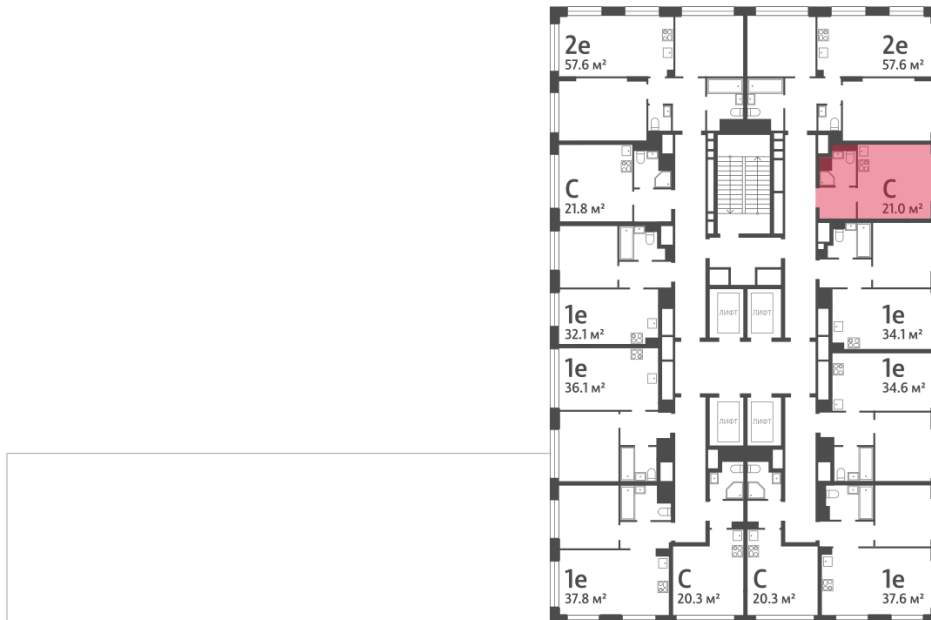

Базовая цена: 11 804 373 руб

Количество комнат 1

Общая площадь 21.0 м²

Подъезд: 5

Этаж: 11

Всего этажей 30

Тип планировки: StG-37-5-17

Отделка: без отделки

St 21.00

StG-37-5-17

Жилой комплекс «WAVE», Wave, очередь 2

ДВОР

ст. D2 МОСКВОРЕЧЬЕ

РЕКА МОСКВА

УЛИЦА БОРИСОВСКИЕ ПРУДЫ

м БОРИСОВО