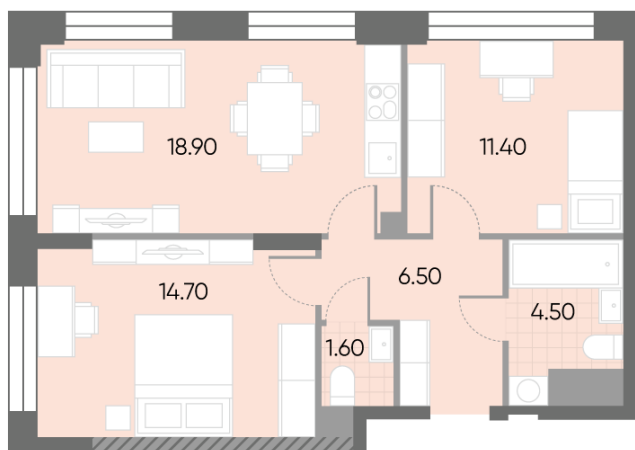

Жилой комплекс «WAVE», Wave, очередь 2

Срок сдачи: IV кв. 2026

Адрес: Москворечье-Сабурово район, ул. Борисовские Пруды, д. 1

Станция метро: Москворечье, Орехово, Каширская, Борисово

2-комнатная евро квартира №352

Спецпредложение:	20 974 176 руб	Подъезд:	5
Базовая цена:	24 248 160 руб	Этаж:	11
Количество комнат	2	Всего этажей	30
Общая площадь	57.6 м²	Тип планировки:	2eN-1-5-17
		Отделка:	без отделки

Европланировка

2e	57.60
2eN-1-5-17