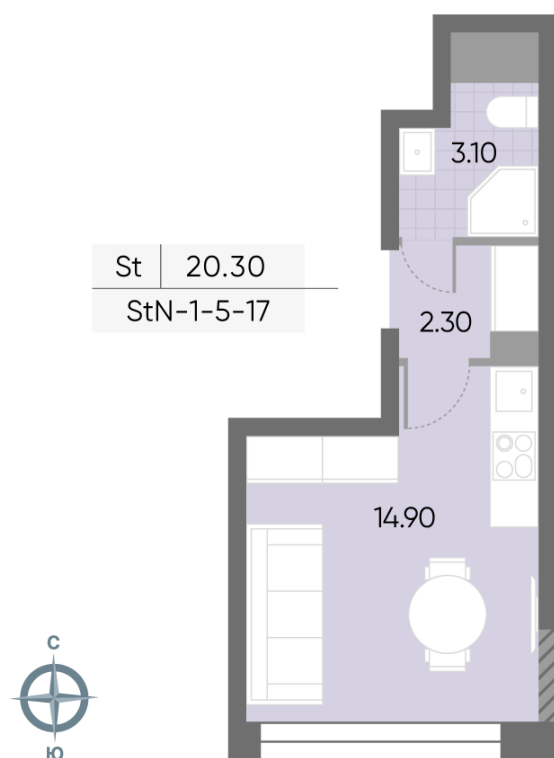

Жилой комплекс «WAVE», Wave, очередь 2

Срок сдачи: IV кв. 2026

Адрес: Москворечье-Сабурово район, ул. Борисовские Пруды, д. 1

Станция метро: Борисово, Москворечье, Орехово, Каширская

Студия №347

Спецпредложение:	9 403 650 руб	Подъезд:	5
Базовая цена:	10 868 031 руб	Этаж:	11
Количество комнат	1	Всего этажей	30
Общая площадь	20.3 м ²	Тип планировки:	StN-1-5-17
		Отделка:	без отделки

Жилой комплекс «WAVE», Wave, очередь 2

ДВОР

ст. D2 МОСКВОРЕЧЬЕ

РЕКА МОСКВА

УЛИЦА БОРИСОВСКИЕ ПРУДЫ

м БОРИСОВО

Информация действительна на 11.12.2024

* Данное предложение не является публичной офертой