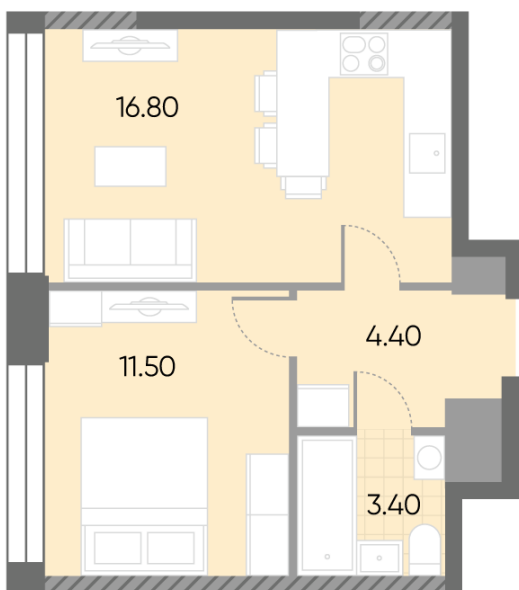

Спецпредложение:	14 165 242 руб	Подъезд:	5
Базовая цена:	16 374 346 руб	Этаж:	10
Количество комнат	1	Всего этажей	30
Общая площадь	36.1 м ²	Тип планировки:	1eA-24-5-17
		Отделка:	без отделки

Европланировка