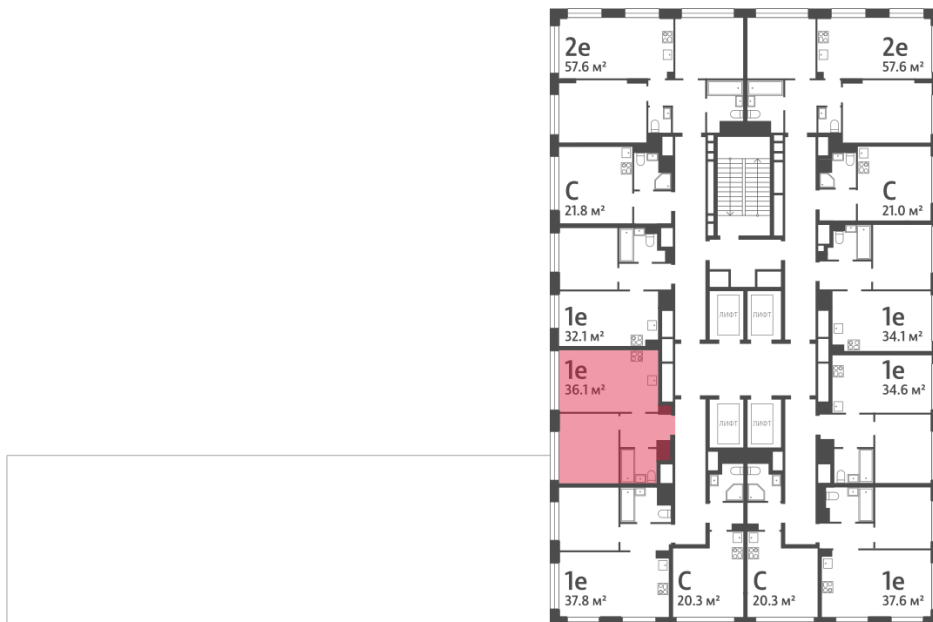

Спецпредложение:	14 165 242 руб	Подъезд:	5
Базовая цена:	16 374 346 руб	Этаж:	10
Количество комнат	1	Всего этажей	30
Общая площадь	36.1 м ²	Тип планировки:	1eA-24-5-17
		Отделка:	без отделки

Европланировка

1e	36.10
1eA-24-5-17	

Жилой комплекс «WAVE», Wave, очередь 2

ДВОР

ст. D2 МОСКВОРЕЧЬЕ

РЕКА МОСКВА

УЛИЦА БОРИСОВСКИЕ ПРУДЫ

м БОРИСОВО

Информация действительна на 15.12.2024