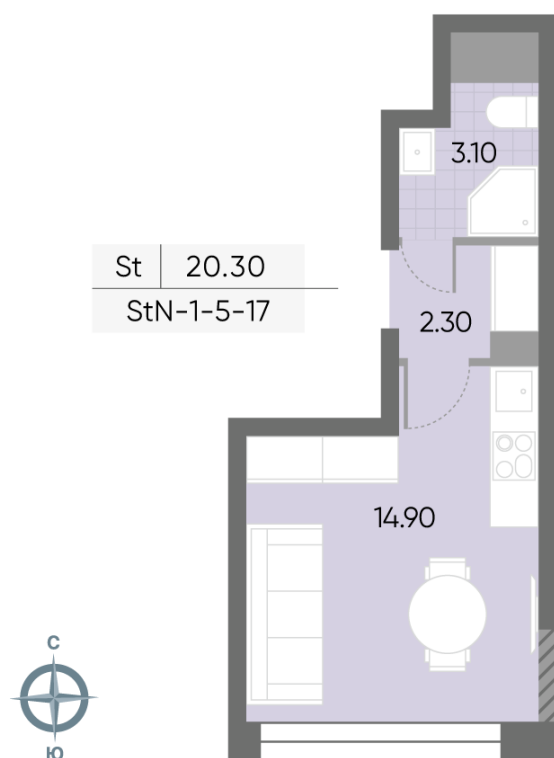

Жилой комплекс «WAVE», Wave, очередь 2

Срок сдачи: IV кв. 2026

Адрес: Москворечье-Сабурово район, ул. Борисовские Пруды, д. 1

Станция метро: Борисово, Москворечье, Орехово, Каширская

Студия №335

Спецпредложение:	9 395 794 руб	Подъезд:	5
Базовая цена:	10 858 936 руб	Этаж:	10
Количество комнат	1	Всего этажей	30
Общая площадь	20.3 м ²	Тип планировки:	StN-1-5-17
		Отделка:	без отделки

Жилой комплекс «WAVE», Wave, очередь 2

ДВОР

ст. D2 МОСКВОРЕЧЬЕ

РЕКА МОСКВА

УЛИЦА БОРИСОВСКИЕ ПРУДЫ

м БОРИСОВО

Информация действительна на 14.12.2024

* Данное предложение не является публичной офертой