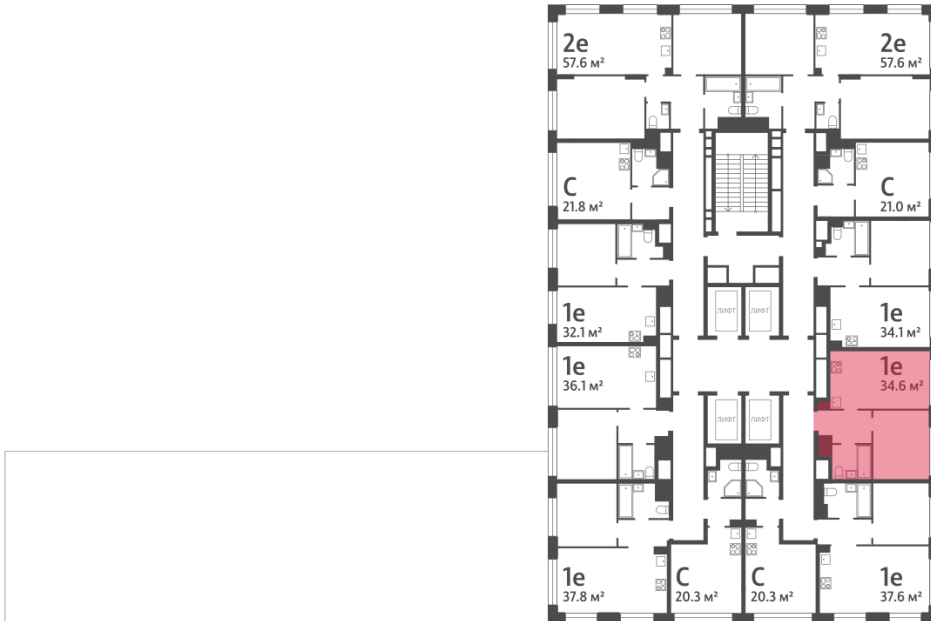

Спецпредложение:	15 217 529 руб	Подъезд:	5
Базовая цена:	17 591 159 руб	Этаж:	9
Количество комнат	1	Всего этажей	30
Общая площадь	34.6 м ²	Тип планировки:	1eA-27-5-17
		Отделка:	без отделки

Европланировка

1e	34.60
1eA-27-5-17	

Информация действительна на 12.12.2024

* Данное предложение не является публичной офертой

Жилой комплекс «WAVE», Wave, очередь 2

ДВОР

ст. D2 МОСКВОРЕЧЬЕ

РЕКА МОСКВА

УЛИЦА БОРИСОВСКИЕ ПРУДЫ