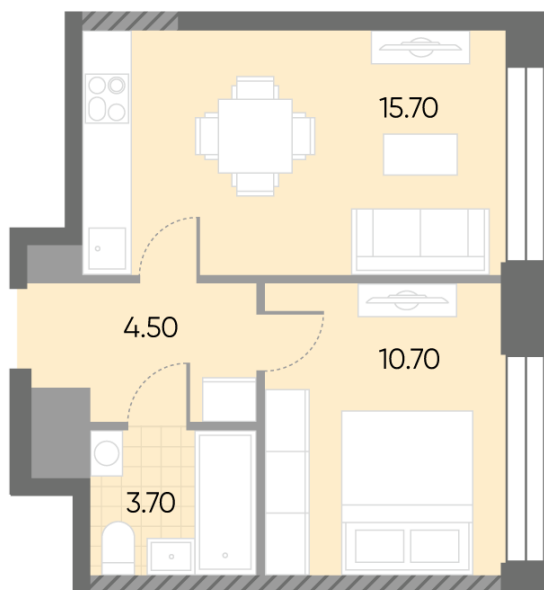

Спецпредложение:	15 217 529 руб	Подъезд:	5
Базовая цена:	17 591 159 руб	Этаж:	9
Количество комнат	1	Всего этажей	30
Общая площадь	34.6 м ²	Тип планировки:	1eA-27-5-17
		Отделка:	без отделки

Европланировка