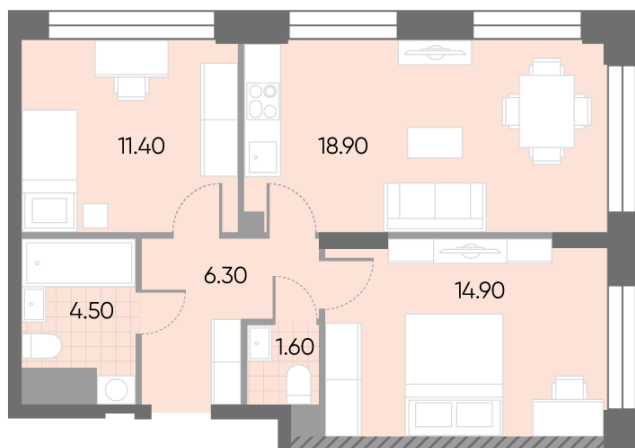

Жилой комплекс «WAVE», Wave, очередь 2

Срок сдачи: IV кв. 2026

Адрес: Москворечье-Сабурово район, ул. Борисовские Пруды, д. 1

Станция метро: Борисово, Москворечье, Орехово, Каширская

2-комнатная евро квартира №329

Спецпредложение:	22 032 115 руб	Подъезд:	5
Базовая цена:	25 471 526 руб	Этаж:	9
Количество комнат	2	Всего этажей	30
Общая площадь	57.6 м ²	Тип планировки:	2eN-2-5-17
		Отделка:	без отделки

Европланировка