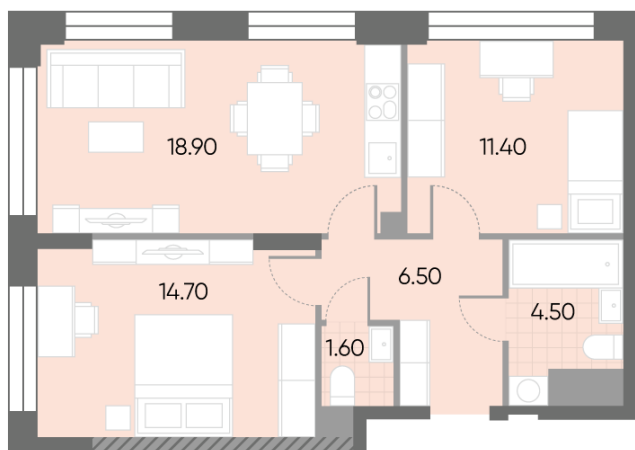

Жилой комплекс «WAVE», Wave, очередь 2

Срок сдачи: IV кв. 2026

Адрес: Москворечье-Сабурово район, ул. Борисовские Пруды, д. 1

Станция метро: Борисово, Москворечье, Орехово, Каширская

2-комнатная евро квартира №328

Спецпредложение:	20 681 452 руб	Подъезд:	5
Базовая цена:	23 909 702 руб	Этаж:	9
Количество комнат	2	Всего этажей	30
Общая площадь	57.6 м²	Тип планировки:	2eN-1-5-17
		Отделка:	без отделки

Европланировка

2e	57.60
2eN-1-5-17