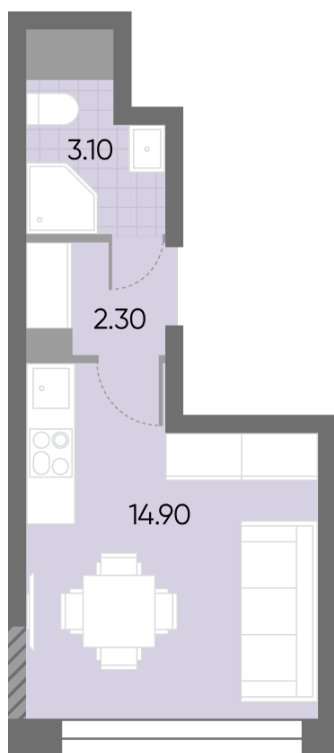

Жилой комплекс «WAVE», Wave, очередь 2

Срок сдачи: IV кв. 2026

Адрес: Москворечье-Сабурово район, ул. Борисовские Пруды, д. 1

Станция метро: Москворечье, Орехово, Каширская, Борисово

Студия №310

Спецпредложение:	9 157 228 руб	Подъезд:	5
Базовая цена:	10 583 080 руб	Этаж:	7
Количество комнат	1	Всего этажей	30
Общая площадь	20.3 м²	Тип планировки:	StN-2-5-17
		Отделка:	без отделки

St	20.30
StN-2-5-17