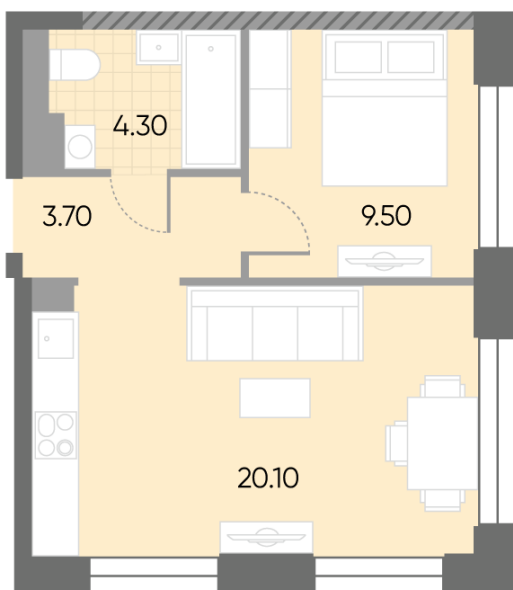

Жилой комплекс «WAVE», Wave, очередь 2

Срок сдачи: IV кв. 2026

Адрес: Москворечье-Сабурово район, ул. Борисовские Пруды, д. 1

Станция метро: Москворечье, Орехово, Каширская, Борисово

1-комнатная евро квартира №309

Спецпредложение:	16 909 848 руб	Подъезд:	5
Базовая цена:	19 548 164 руб	Этаж:	7
Количество комнат	1	Всего этажей	30
Общая площадь	37.6 м²	Тип планировки:	1eA-28-5-17
		Отделка:	без отделки

Европланировка

1e	37.60
1eA-28-5-17	

Информация действительна на 16.12.2024

* Данное предложение не является публичной офертой