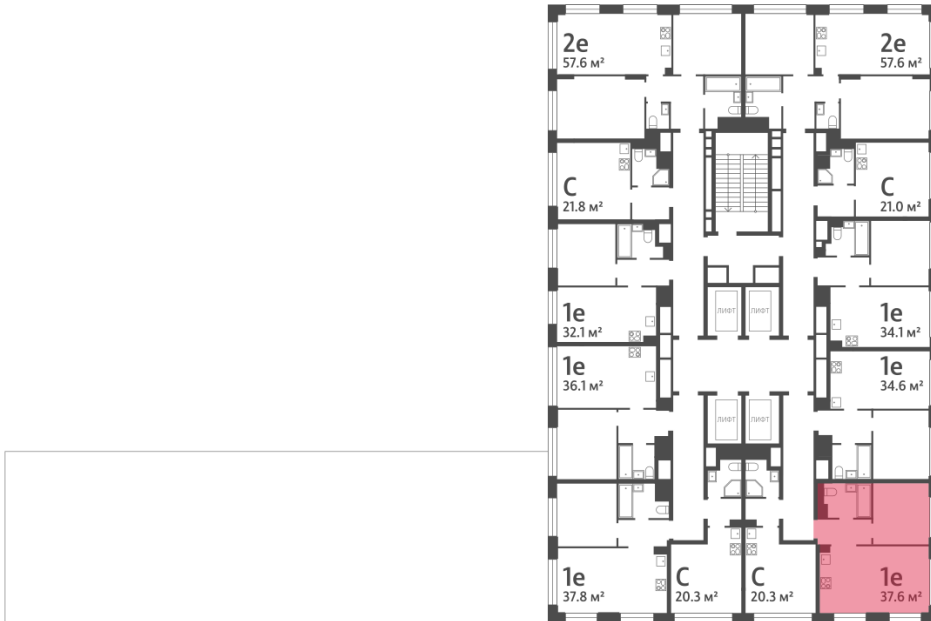

Жилой комплекс «WAVE», Wave, очередь 2

ДВОР

ст. D2 МОСКВОРЕЧЬЕ

РЕКА МОСКВА

УЛИЦА БОРИСОВСКИЕ ПРУДЫ

м БОРИСОВО