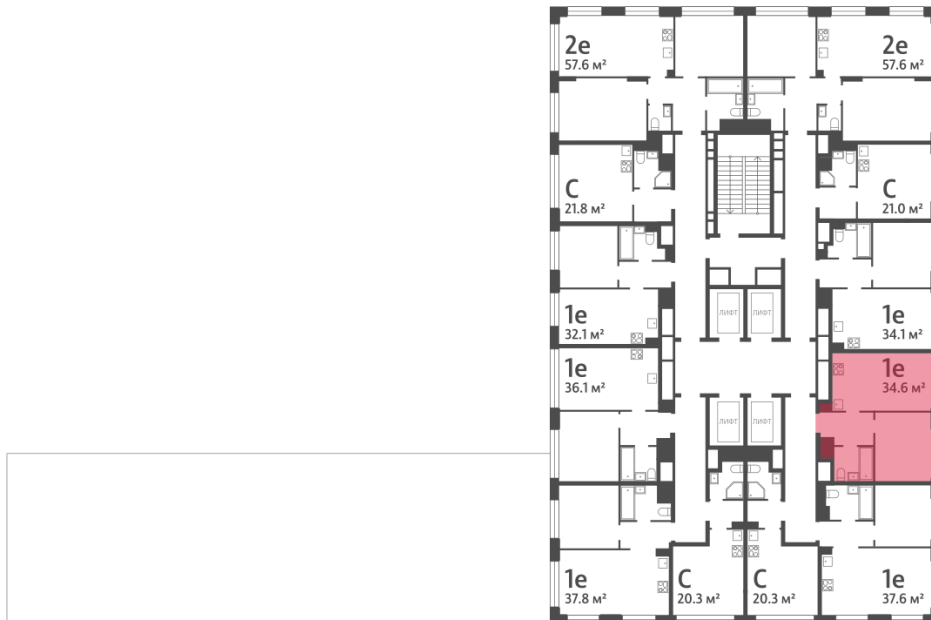

Спецпредложение:	15 190 749 руб	Подъезд:	5
Базовая цена:	17 560 226 руб	Этаж:	7
Количество комнат	1	Всего этажей	30
Общая площадь	34.6 м ²	Тип планировки:	1eA-27-5-17
		Отделка:	без отделки

Европланировка

1e	34.60
1eA-27-5-17	

Информация действительна на 13.12.2024

* Данное предложение не является публичной офертой

Жилой комплекс «WAVE», Wave, очередь 2

ДВОР

ст. D2 МОСКВОРЕЧЬЕ

РЕКА МОСКВА

УЛИЦА БОРИСОВСКИЕ ПРУДЫ