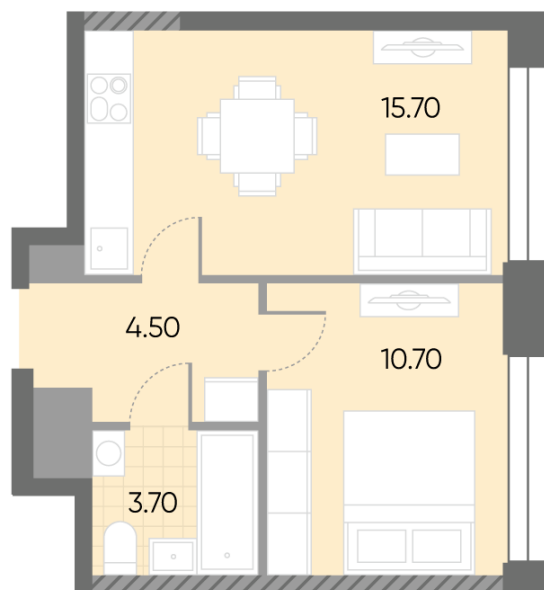

Спецпредложение:	15 190 749 руб	Подъезд:	5
Базовая цена:	17 560 226 руб	Этаж:	7
Количество комнат	1	Всего этажей	30
Общая площадь	34.6 м ²	Тип планировки:	1eA-27-5-17
		Отделка:	без отделки

Европланировка