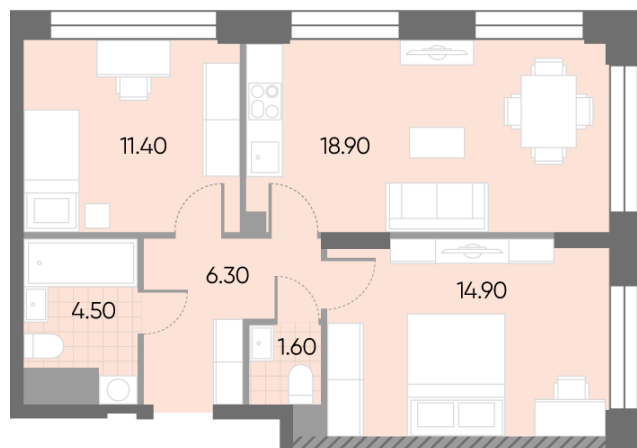

Спецпредложение:	21 990 528 руб	Подъезд:	5
Базовая цена:	25 423 488 руб	Этаж:	7
Количество комнат	2	Всего этажей	30
Общая площадь	57.6 м ²	Тип планировки:	2eN-2-5-17
		Отделка:	без отделки

Европланировка