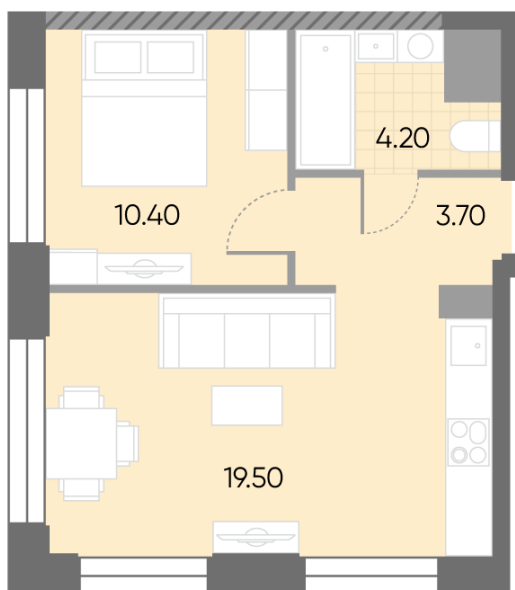

Спецпредложение:	15 579 270 руб	Подъезд:	5
Базовая цена:	18 009 469 руб	Этаж:	7
Количество комнат	1	Всего этажей	30
Общая площадь	37.8 м ²	Тип планировки:	1еА-23-5-17
		Отделка:	без отделки

Европланировка