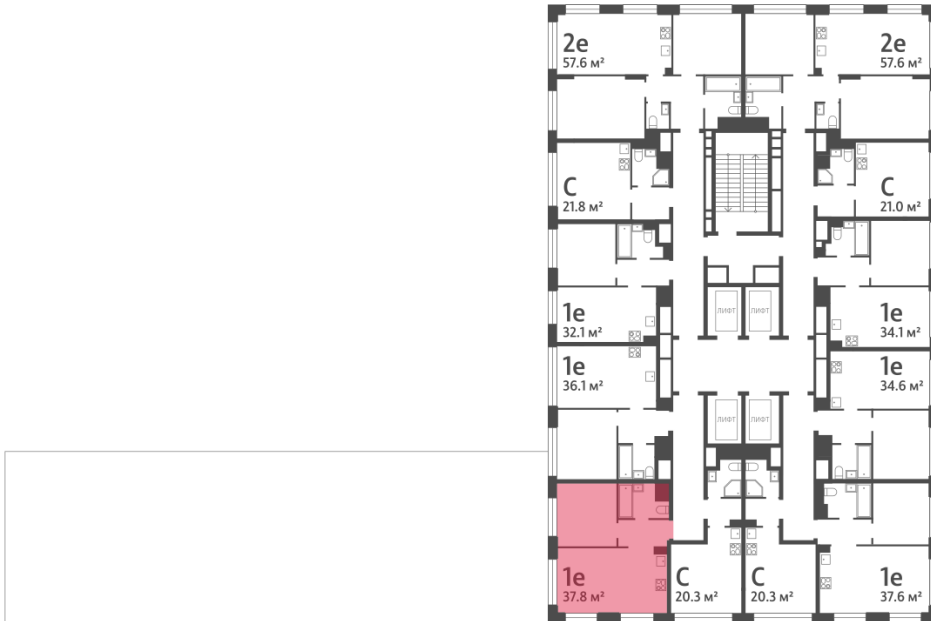

Спецпредложение:	15 579 270 руб	Подъезд:	5
Базовая цена:	18 009 469 руб	Этаж:	7
Количество комнат	1	Всего этажей	30
Общая площадь	37.8 м ²	Тип планировки:	1еА-23-5-17
		Отделка:	без отделки

Европланировка

1е	37.80
1еА-23-5-17	

Информация действительна на 12.12.2024

* Данное предложение не является публичной офертой

Жилой комплекс «WAVE», Wave, очередь 2

ДВОР

ст. D2 МОСКВОРЕЧЬЕ

РЕКА МОСКВА

УЛИЦА БОРИСОВСКИЕ ПРУДЫ