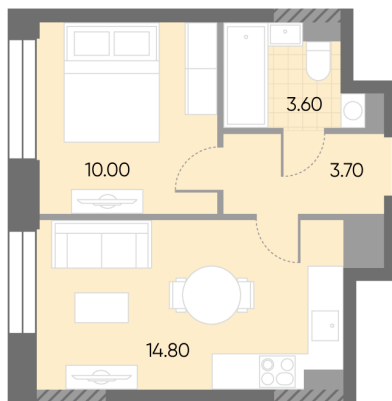

Жилой комплекс «WAVE»

Адрес Москворечье-Сабурово, ул. Борисовские Пруды, д. 1

Wave, очередь 2, этаж 6

1-комнатная евро квартира №290

Общая площадь 32.1 м²

Тип планировки 1eA-25-5-17

Срок сдачи IV кв. 2026

Класс жилья Бизнес

Без отделки

13 152 525 руб.
спецпредложение

15 203 234 руб.
базовая цена

[Ссылка на квартиру на сайте](#)

1e	32.10
1eA-25-5-17