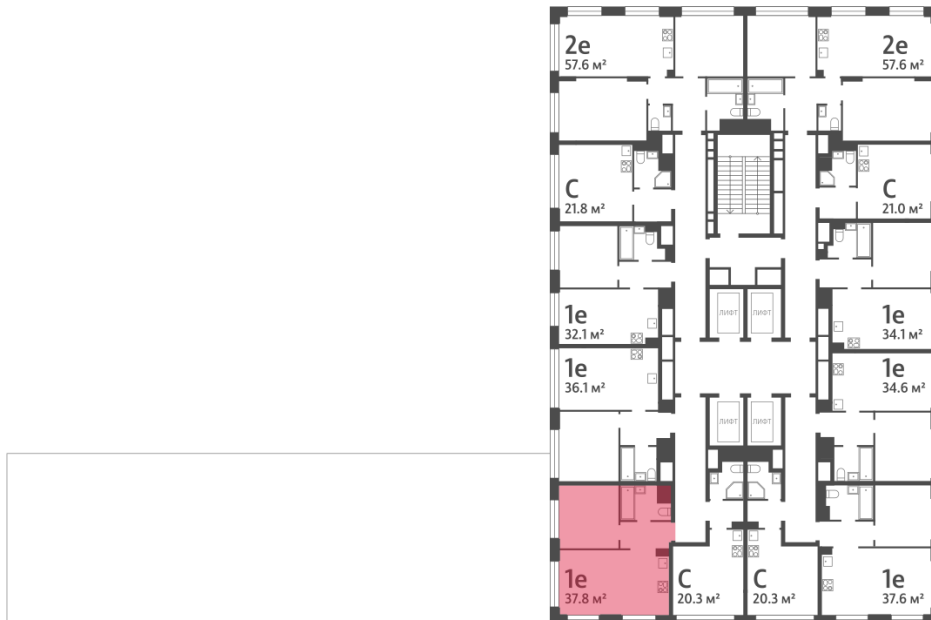

Спецпредложение: 15 566 304 руб

Базовая цена: 17 994 501 руб

Количество комнат 1

Общая площадь 37.8 м²

Подъезд: 5

Этаж: 6

Всего этажей 30

Тип планировки: 1еА-23-5-17

Отделка: без отделки

Европланировка

1е	37.80
1еА-23-5-17	

Жилой комплекс «WAVE», Wave, очередь 2

ДВОР

ст. D2 МОСКВОРЕЧЬЕ

РЕКА МОСКВА

УЛИЦА БОРИСОВСКИЕ ПРУДЫ