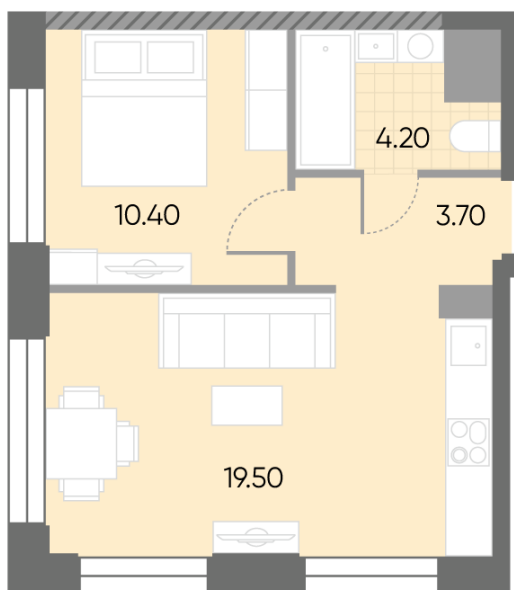

Жилой комплекс «WAVE», Wave, очередь 2

Срок сдачи: IV кв. 2026

Адрес: Москворечье-Сабурово район, ул. Борисовские Пруды, д. 1

Станция метро: Борисово, Москворечье, Орехово, Каширская

1-комнатная евро квартира №288

Спецпредложение: 15 566 304 руб

Базовая цена: 17 994 501 руб

Количество комнат 1

Общая площадь 37.8 м²

Подъезд: 5

Этаж: 6

Всего этажей 30

Тип планировки: 1еА-23-5-17

Отделка: без отделки

Европланировка

1е	37.80
1еА-23-5-17