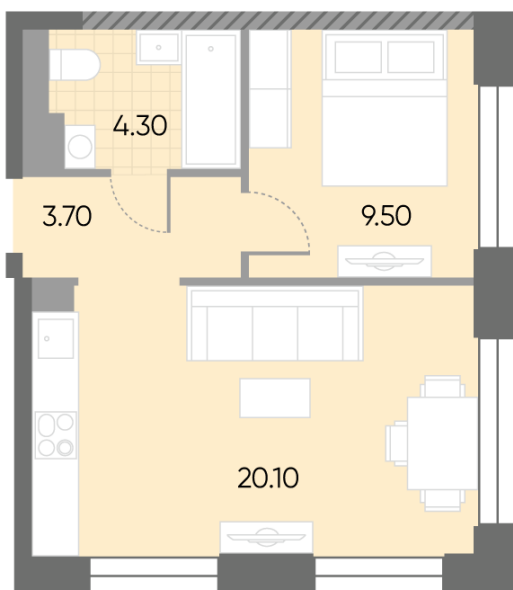

Спецпредложение:	16 880 595 руб	Подъезд:	5
Базовая цена:	19 514 324 руб	Этаж:	5
Количество комнат	1	Всего этажей	30
Общая площадь	37.6 м ²	Тип планировки:	1eA-28-5-17
		Отделка:	без отделки

Европланировка