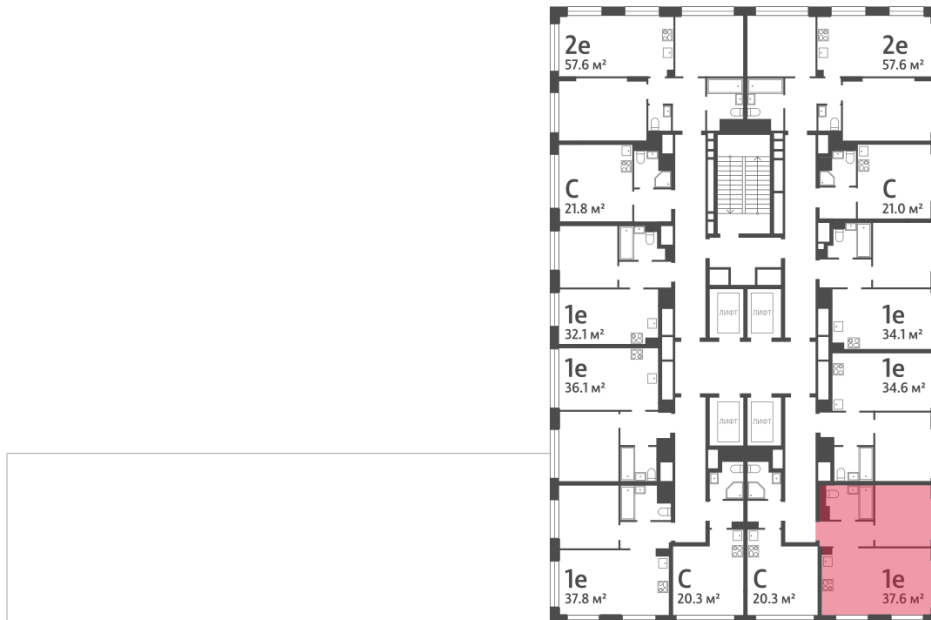

Спецпредложение:	16 880 595 руб	Подъезд:	5
Базовая цена:	19 514 324 руб	Этаж:	5
Количество комнат	1	Всего этажей	30
Общая площадь	37.6 м ²	Тип планировки:	1eA-28-5-17
		Отделка:	без отделки

Европланировка

1e	37.60
1eA-28-5-17	

Информация действительна на 12.12.2024

* Данное предложение не является публичной офертой

Жилой комплекс «WAVE», Wave, очередь 2

ДВОР

ст. D2 МОСКВОРЕЧЬЕ

РЕКА МОСКВА

УЛИЦА БОРИСОВСКИЕ ПРУДЫ