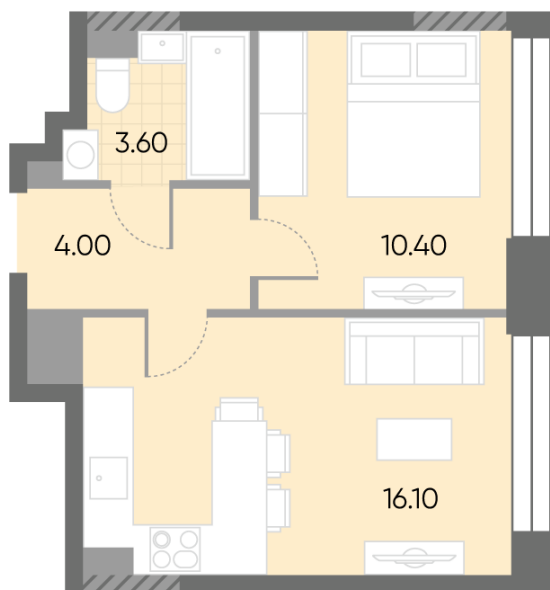

Жилой комплекс «WAVE», Wave, очередь 2

Срок сдачи: IV кв. 2026

Адрес: Москворечье-Сабурово район, ул. Борисовские Пруды, д. 1

Станция метро: Борисово, Москворечье, Орехово, Каширская

1-комнатная евро квартира №283

Спецпредложение:	14 945 450 руб	Подъезд:	5
Базовая цена:	17 276 560 руб	Этаж:	5
Количество комнат	1	Всего этажей	30
Общая площадь	34.1 м ²	Тип планировки:	1еА-26-5-17
		Отделка:	без отделки

Европланировка