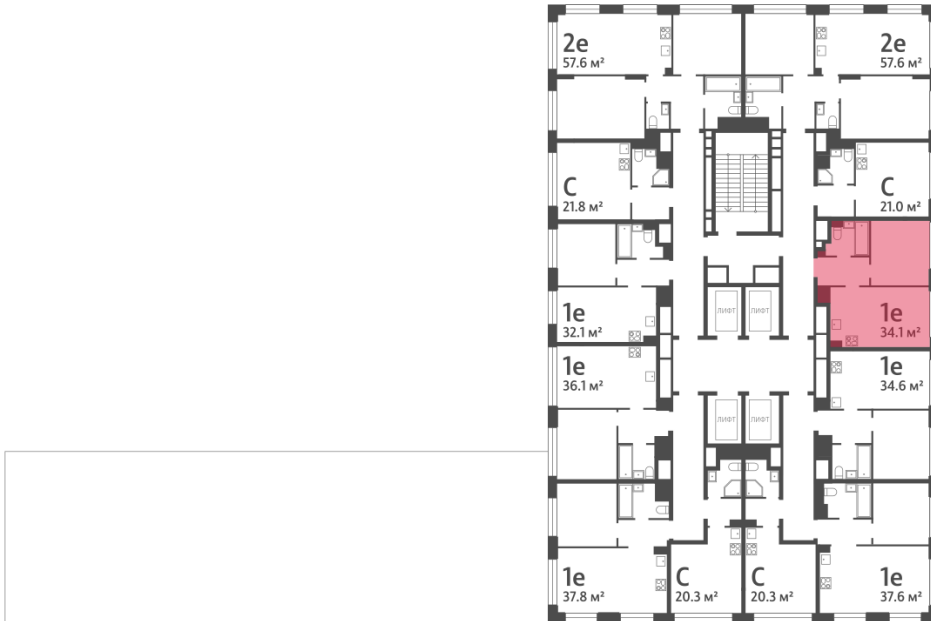

Спецпредложение:	14 945 450 руб	Подъезд:	5
Базовая цена:	17 276 560 руб	Этаж:	5
Количество комнат	1	Всего этажей	30
Общая площадь	34.1 м ²	Тип планировки:	1еА-26-5-17
		Отделка:	без отделки

Европланировка

1е	34.10
1еА-26-5-17	

Информация действительна на 15.12.2024

* Данное предложение не является публичной офертой

Жилой комплекс «WAVE», Wave, очередь 2

ДВОР

ст. D2 МОСКВОРЕЧЬЕ

РЕКА МОСКВА

УЛИЦА БОРИСОВСКИЕ ПРУДЫ