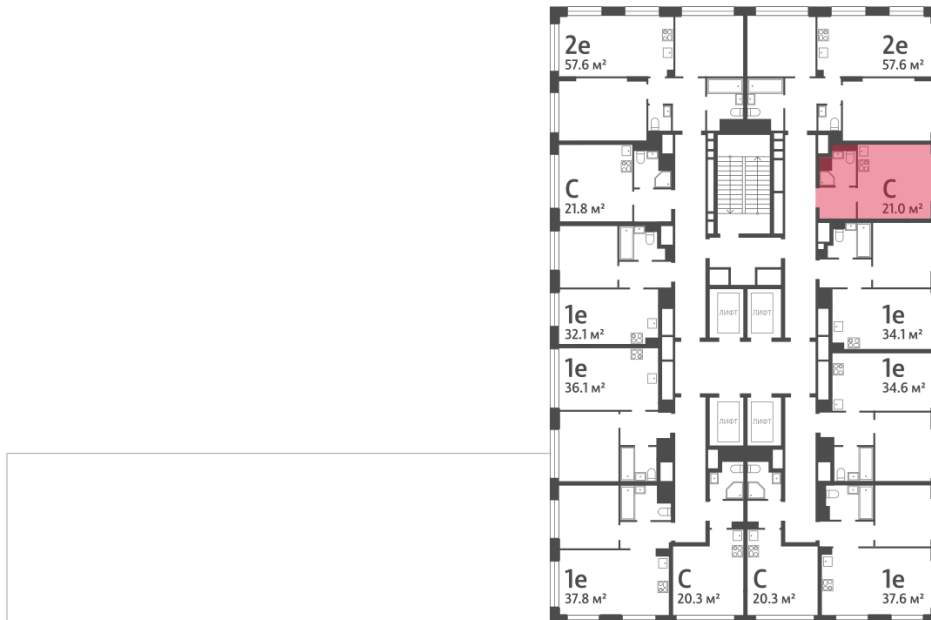

Жилой комплекс «WAVE», Wave, очередь 2

Срок сдачи: IV кв. 2026

Адрес: Москворечье-Сабурово район, ул. Борисовские Пруды, д. 1

Станция метро: Борисово, Москворечье, Орехово, Каширская

Студия №282

Спецпредложение:	10 048 185 руб	Подъезд:	5
Базовая цена:	11 613 378 руб	Этаж:	5
Количество комнат	1	Всего этажей	30
Общая площадь	21.0 м ²	Тип планировки:	StG-37-5-17
		Отделка:	без отделки

St	21.00
StG-37-5-17	

Жилой комплекс «WAVE», Wave, очередь 2

ДВОР

ст. D2 МОСКВОРЕЧЬЕ

РЕКА МОСКВА

УЛИЦА БОРИСОВСКИЕ ПРУДЫ

м БОРИСОВО

Информация действительна на 13.12.2024