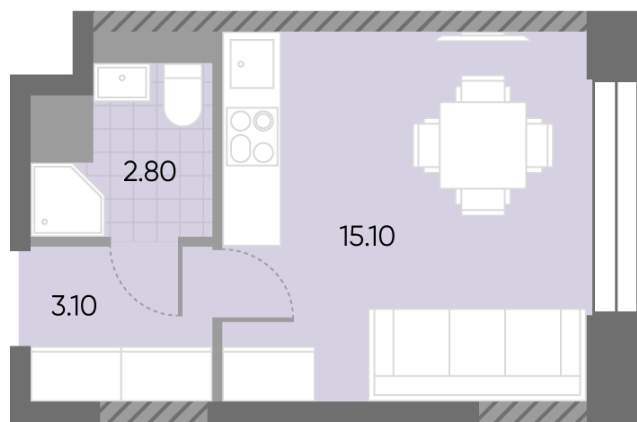

Жилой комплекс «WAVE», Wave, очередь 2

Срок сдачи: IV кв. 2026

Адрес: Москворечье-Сабурово район, ул. Борисовские Пруды, д. 1

Станция метро: Борисово, Москворечье, Орехово, Каширская

Студия №282

Спецпредложение:	10 048 185 руб	Подъезд:	5
Базовая цена:	11 613 378 руб	Этаж:	5
Количество комнат	1	Всего этажей	30
Общая площадь	21.0 м ²	Тип планировки:	StG-37-5-17
		Отделка:	без отделки

St	21.00
StG-37-5-17	

Жилой комплекс «WAVE», Wave, очередь 2

ДВОР

ст. D2 МОСКВОРЕЧЬЕ

РЕКА МОСКВА

УЛИЦА БОРИСОВСКИЕ ПРУДЫ

м БОРИСОВО

Информация действительна на 13.12.2024