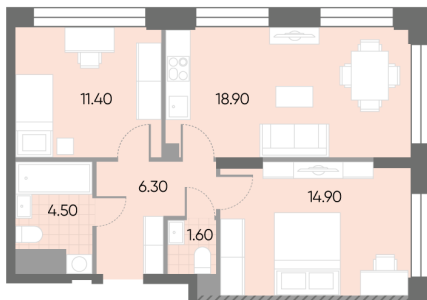

Жилой комплекс «WAVE»

Адрес Москворечье-Сабурово, ул. Борисовские Пруды, д. 1

Wave, очередь 2, этаж 5

2-комнатная евро квартира №281

Общая площадь 57.6 м²

Тип планировки 2eN-2-5-17

Срок сдачи IV кв. 2026

Класс жилья Бизнес

Без отделки

21 948 998 руб.
спецпредложение

25 375 392 руб.

базовая цена

[Ссылка на квартиру на сайте](#)

2e	57.60
2eN-2-5-17