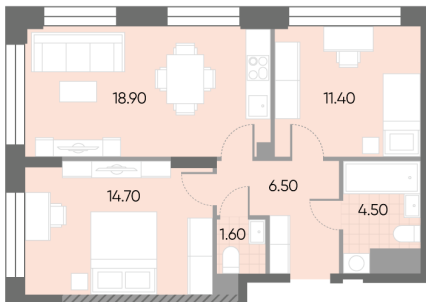

Жилой комплекс «WAVE»

Адрес Москворечье-Сабурово, ул. Борисовские Пруды, д. 1

Wave, очередь 2, этаж 5

2-комнатная евро квартира №280

Общая площадь 57.6 м²

Тип планировки 2eN-1-5-17

Срок сдачи IV кв. 2026

Класс жилья Бизнес

Без отделки

20 603 520 руб.
спецпредложение

23 819 500 руб.

базовая цена

[Ссылка на квартиру на сайте](#)

*Данное предложение не является публичной офертой. Информация актуальна на 18.11.2024

ДВОР

ст. D2 МОСКВОРЕЧЬЕ