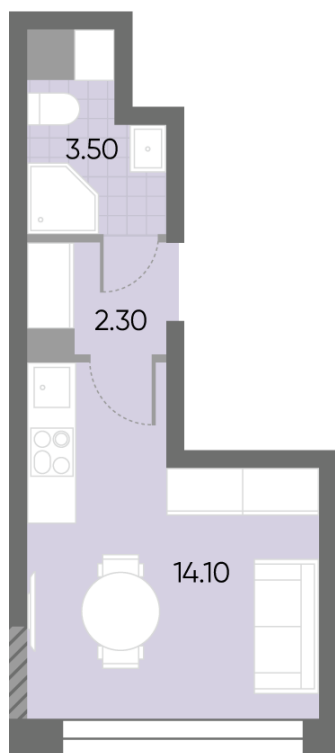

Жилой комплекс «WAVE», Wave, очередь 2

Срок сдачи: IV кв. 2026

Адрес: Москворечье-Сабурово район, ул. Борисовские Пруды, д. 1

Станция метро: Борисово, Москворечье, Орехово, Каширская

Студия №262

Спецпредложение:	8 925 766 руб	Подъезд:	5
Базовая цена:	10 315 403 руб	Этаж:	3
Количество комнат	1	Всего этажей	30
Общая площадь	19.9 м²	Тип планировки:	StN-2-3
		Отделка:	без отделки

St	19.90
StN-2-3