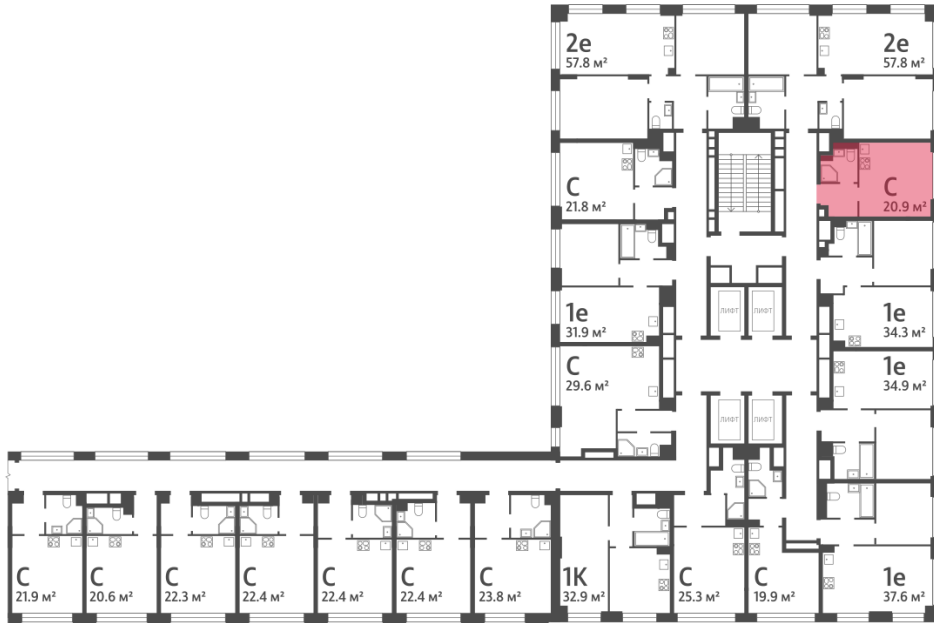

Жилой комплекс «WAVE», Wave, очередь 2

Срок сдачи: IV кв. 2026

Адрес: Москворечье-Сабурово район, ул. Борисовские Пруды, д. 1

Станция метро: Борисово, Москворечье, Орехово, Каширская

Студия №258

Спецпредложение:	9 707 506 руб	Подъезд:	5
Базовая цена:	11 219 391 руб	Этаж:	3
Количество комнат	1	Всего этажей	30
Общая площадь	20.9 м ²	Тип планировки:	StG-37-3
		Отделка:	без отделки

St	20.90
StG-37-3	

Жилой комплекс «WAVE», Wave, очередь 2

ДВОР

ст. D2 МОСКВОРЕЧЬЕ

РЕКА МОСКВА

УЛИЦА БОРИСОВСКИЕ ПРУДЫ

м БОРИСОВО

Информация действительна на 14.12.2024