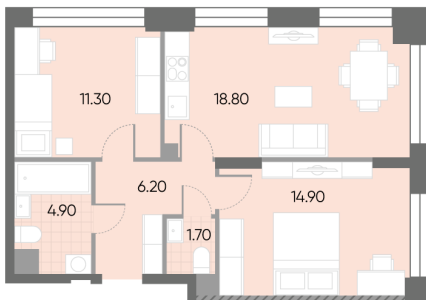

Жилой комплекс «WAVE»

Адрес Москворечье-Сабурово, ул. Борисовские Пруды, д. 1

Wave, очередь 2, этаж 3

2-комнатная евро квартира №257

Общая площадь 57.8 м²

Тип планировки 2eN-2-3

Срок сдачи IV кв. 2026

Класс жилья Бизнес

Без отделки

21 194 161 руб.
спецпредложение

24 502 518 руб.
базовая цена

[Ссылка на квартиру на сайте](#)

*Данное предложение не является публичной офертой. Информация актуальна на 18.11.2024

ДВОР

ст. D2 МОСКВОРЕЧЬЕ