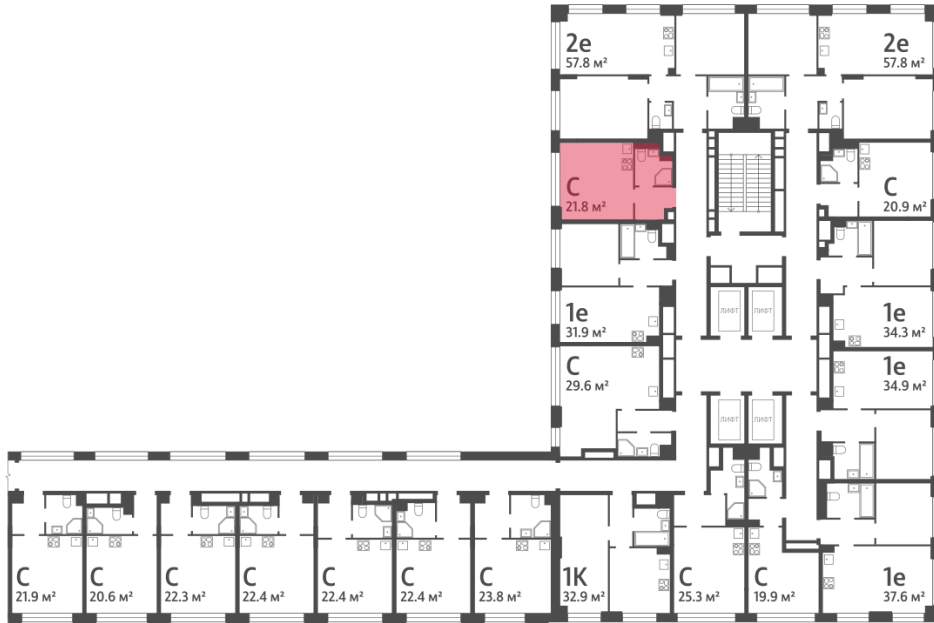

Жилой комплекс «WAVE», Wave, очередь 2

Срок сдачи: IV кв. 2026

Адрес: Москворечье-Сабурово район, ул. Борисовские Пруды, д. 1

Станция метро: Москворечье, Орехово, Каширская, Борисово

Студия №255

Спецпредложение:	8 941 945 руб	Подъезд:	5
Базовая цена:	10 334 115 руб	Этаж:	3
Количество комнат	1	Всего этажей	30
Общая площадь	21.8 м ²	Тип планировки:	StG-36-3
		Отделка:	без отделки

St	21.80
StG-36-3	

Жилой комплекс «WAVE», Wave, очередь 2

ДВОР

ст. D2 МОСКВОРЕЧЬЕ

РЕКА МОСКВА

УЛИЦА БОРИСОВСКИЕ ПРУДЫ

м БОРИСОВО

Информация действительна на 15.12.2024