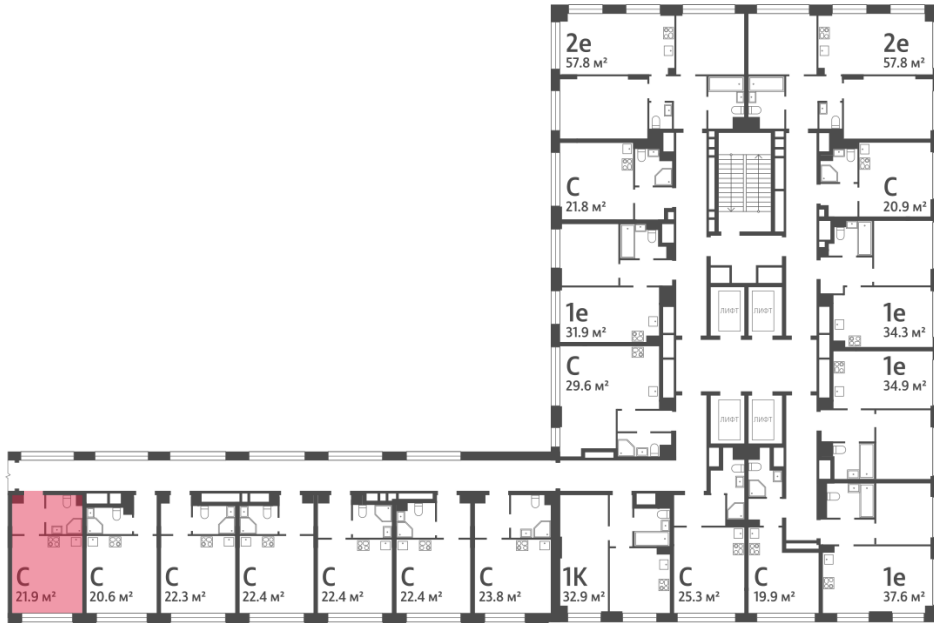

Жилой комплекс «WAVE», Wave, очередь 2

ДВОР

ст. D2 МОСКВОРЕЧЬЕ

РЕКА МОСКВА ↑

УЛИЦА БОРИСОВСКИЕ ПРУДЫ ↓

м БОРИСОВО →