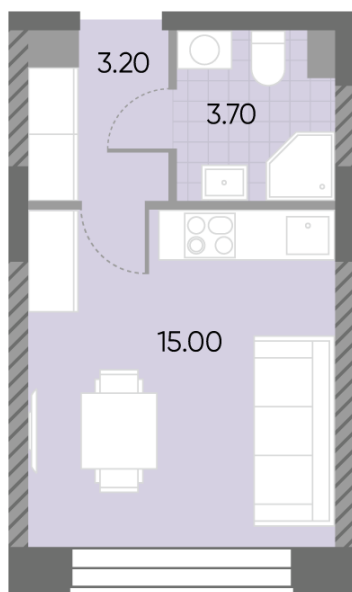

### Студия №252

<b>Спецпредложение:</b>	<b>8 959 684 руб</b>	Подъезд:	5
Базовая цена:	10 354 626 руб	Этаж:	3
Количество комнат	1	Всего этажей	30
Общая площадь	21.9 м <sup>2</sup>	Тип планировки:	StG-35-3
		Отделка:	без отделки